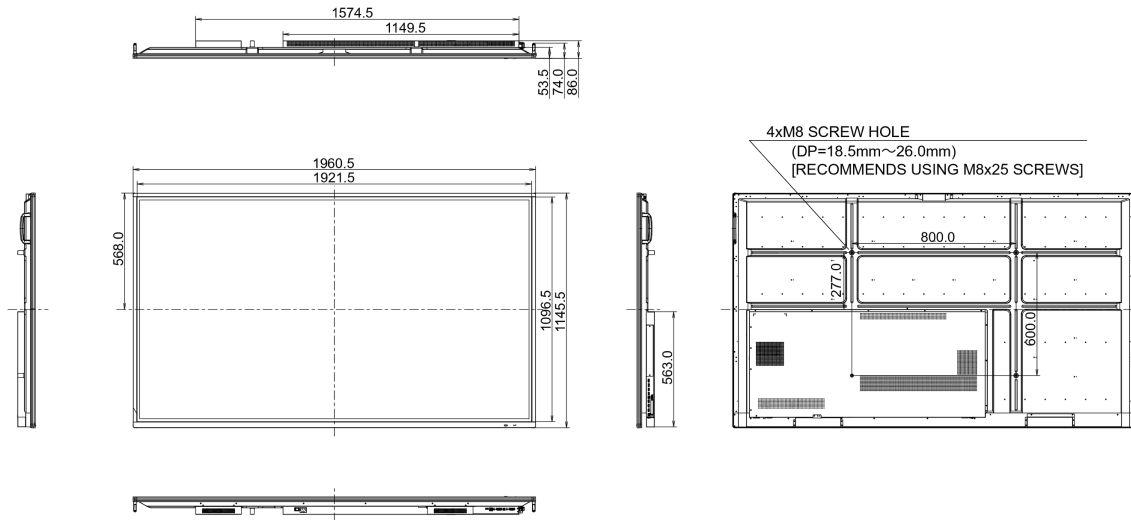

## 10 AFMETINGEN / GEWICHT

Product afmetingen B x H x D	1961 x 1145 x 86mm
Doos afmetingen B x H x D	2123 x 1345 x 280mm
Gewicht (zonder doos)	68.4kg
Gewicht (inclusief doos)	91kg
EAN code	4948570117031