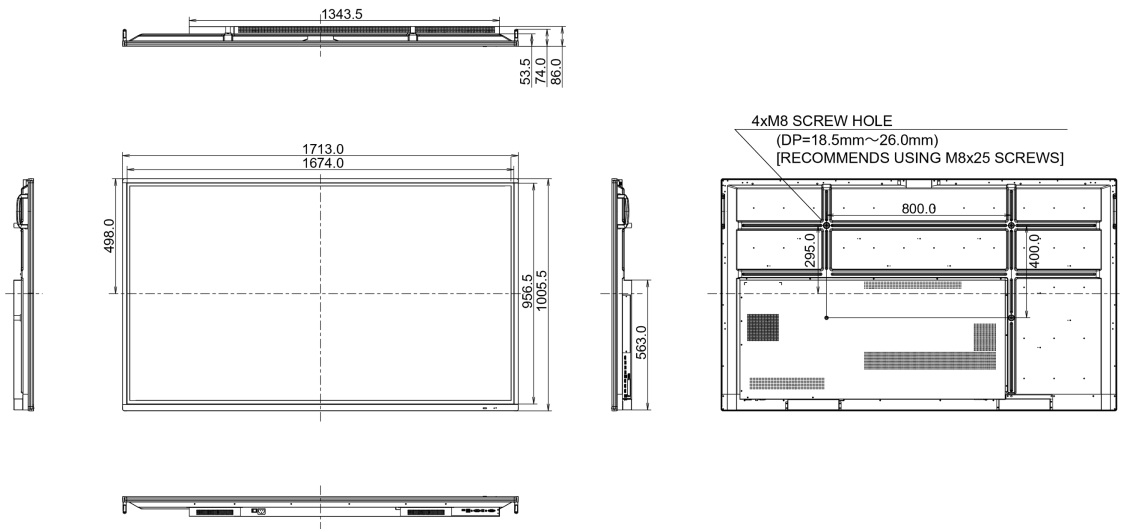

10 РАЗМЕР / ВЕС

Размер продукта Ш x В x Г 1713 x 1006 x 86мм

Размер коробки Ш x В x Г 1930 x 1140 x 280мм

Вес (без упаковки) 52.2кг

Вес (с упаковкой) 69кг

EAN код 4948570117024

Все товарные знаки и торговые марки являются собственностью их владельцев и они защищены. Ошибки и изменения допускаются. Спецификации могут быть изменены без уведомления. Все LCD мониторы соответствуют стандарту ISO-9241-307:2008 по политике битых пикселей.