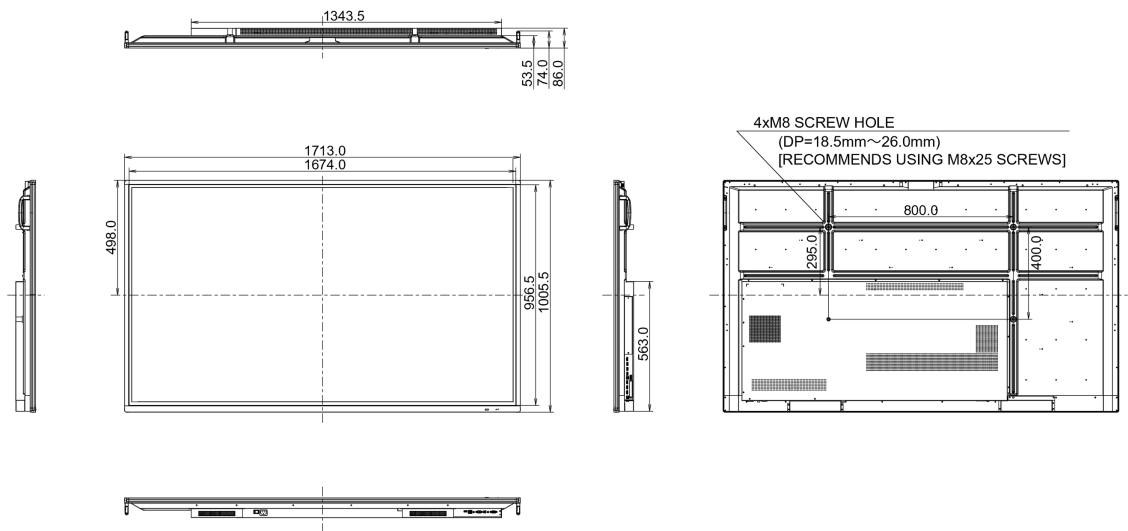

## 09 ÖLÇÜLER / AĞIRLIK

Ürün boyutları G x Y x D 1713 x 1006 x 86mm

Kutu boyutları G x Y x D 1930 x 1140 x 280mm

Ağırlık (kutu hariç) 52.2kg

Ağırlık (kutu ile birlikte) 69kg

EAN kodu 4948570117024

All trademarks and registered trademarks acknowledged. E & O E. Specification subject to change without notice. All LCD's comply with ISO-9241-307:2008 in connection with pixel defects.