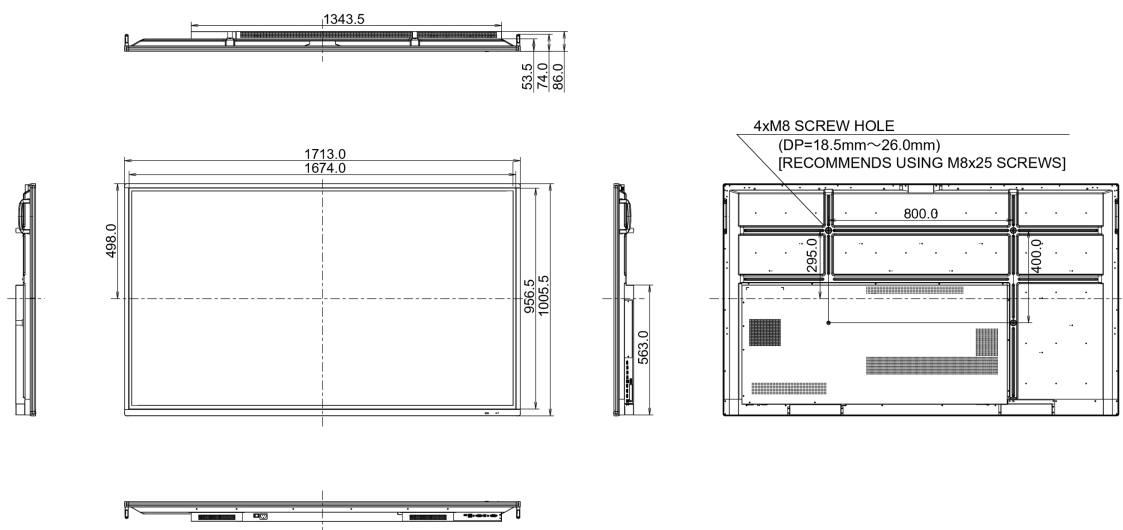

## 10 РАЗМЕР / ВЕС

Размер продукта Ш x В x Г 1713 x 1006 x 86мм

Размер коробки Ш x В x Г 1930 x 1140 x 280мм

Вес (без упаковки) 52.2кг

Вес (с упаковкой) 69кг

EAN код 4948570117024

Все товарные знаки и торговые марки являются собственностью их владельцев и они защищены. Ошибки и изменения допускаются. Спецификации могут быть изменены без уведомления. Все LCD мониторы соответствуют стандарту ISO-9241-307:2008 по политике битых пикселей.