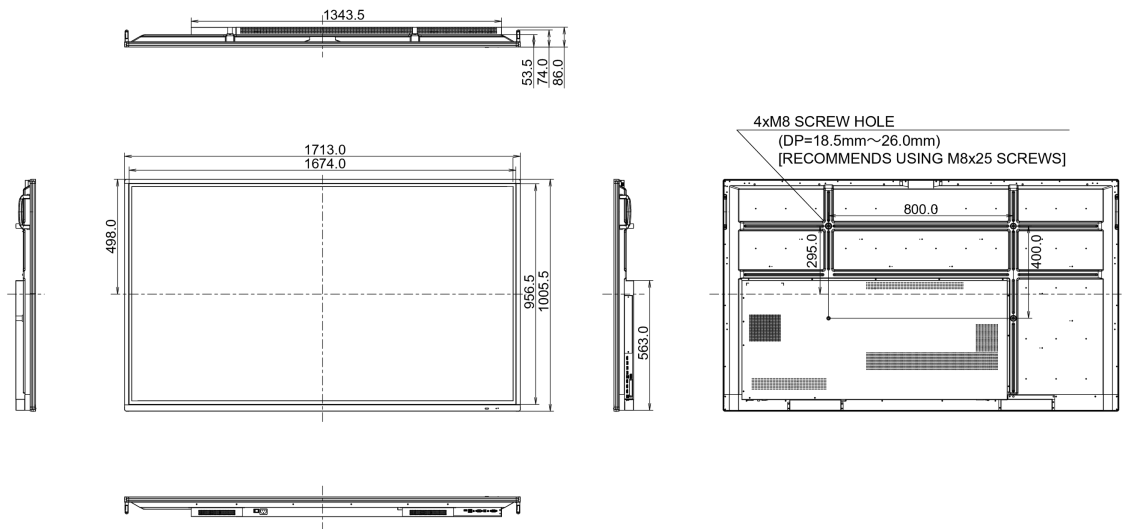

09 DUURZAAMHEID

Richtlijnen	CB, CE, TÜV-Bauart, RoHS support, ErP, WEEE, CU, REACH
REACH SVHC	meer dan 0.1%: Lood

10 AFMETINGEN / GEWICHT

Product afmetingen B x H x D	1713 x 1006 x 86mm
Doos afmetingen B x H x D	1930 x 1140 x 280mm
Gewicht (zonder doos)	52.2kg
Gewicht (inclusief doos)	69kg
EAN code	4948570117024