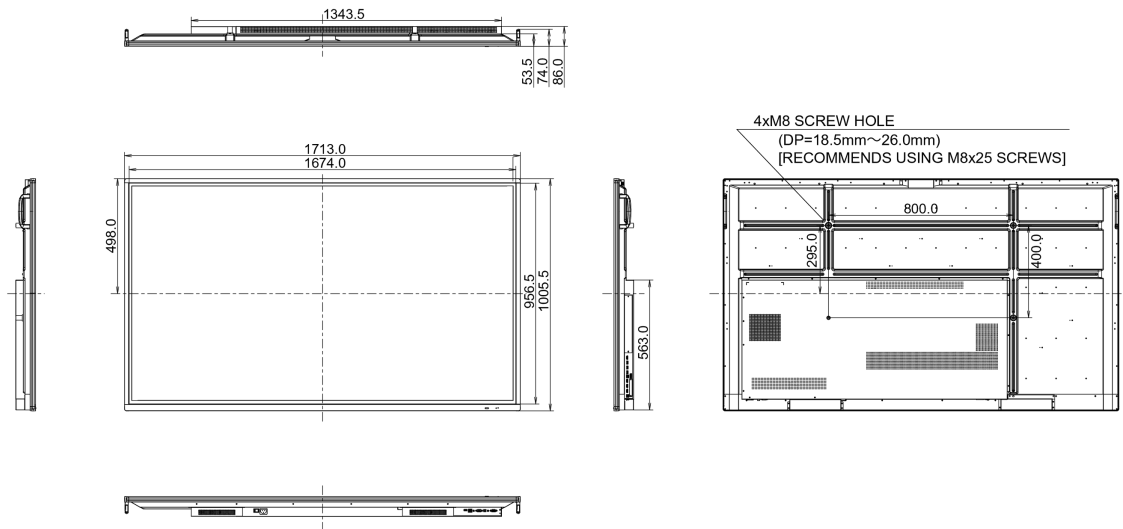

10 РАЗМЕР / ВЕС

Размер продукта Ш x В x Г 1713 x 1006 x 86мм

Размер коробки Ш x В x Г 1930 x 1140 x 280мм

Вес (без упаковки) 52.2кг

Вес (с упаковкой) 69кг

EAN код 4948570117024

Все товарные знаки и торговые марки являются собственностью их владельцев и они защищены. Ошибки и изменения допускаются. Спецификации могут быть изменены без уведомления. Все LCD мониторы соответствуют стандарту ISO-9241-307:2008 по политике битых пикселей.