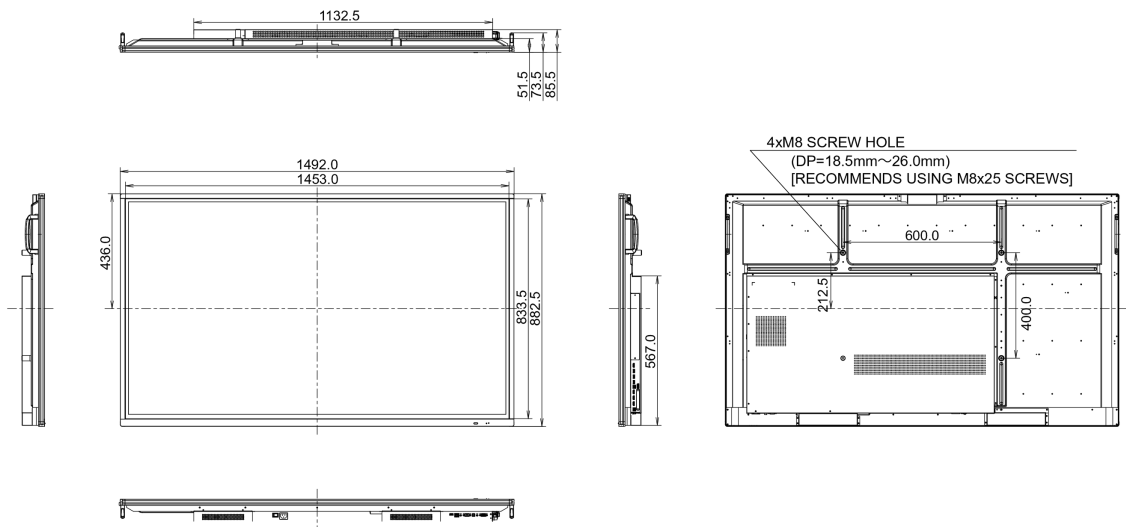

10 РАЗМЕР / BEC

Размер продукта Ш x В x Г 1492 x 882 x 86мм

Размер коробки Ш x В x Г 1697 x 1005 x 220мм

Вес (без упаковки) 38.3кг

Вес (с упаковкой) 50кг

EAN код 4948570117017

Все товарные знаки и торговые марки являются собственностью их владельцев и они защищены. Ошибки и изменения допускаются. Спецификации могут быть изменены без уведомления. Все LCD мониторы соответствуют стандарту ISO-9241-307:2008 по политике битых пикселей.