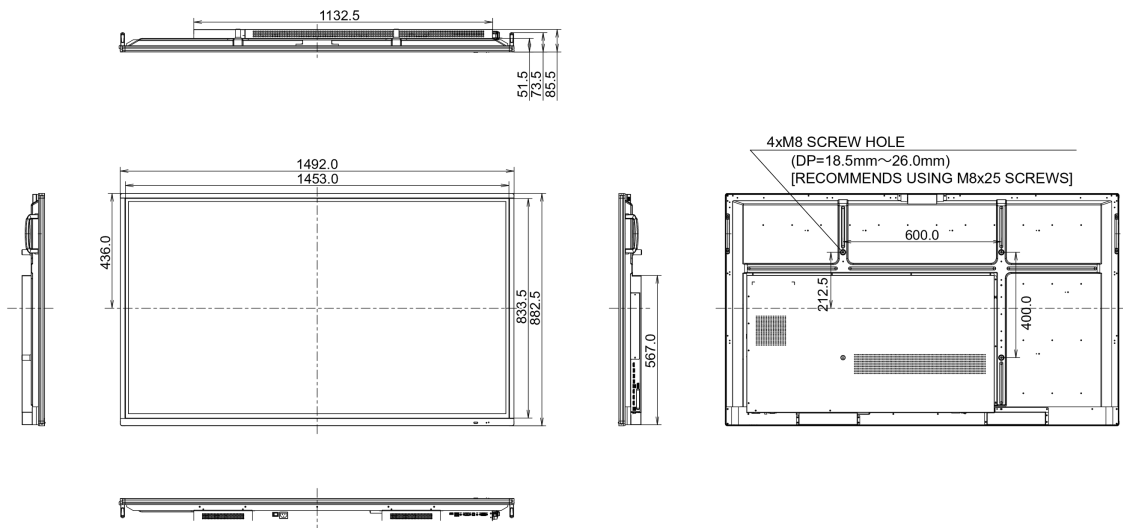

All trademarks and registered trademarks acknowledged. E & O E. Specification subject to change without notice. All LCD's comply with ISO-9241-307:2008 in connection with pixel defects.

© IYAMA CORPORATION. ALL RIGHTS RESERVED