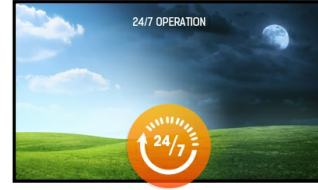

7/24

7/24 ekranlar sürekli çalışma için tasarlanmıştır.