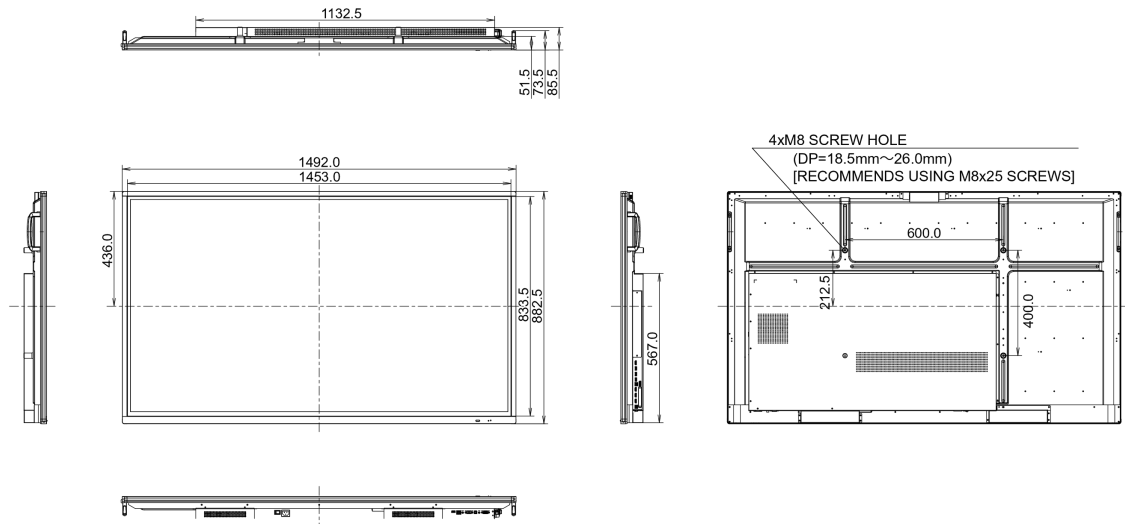

* Nije pogodan za OPS Slot PC računare.

01 Ispod-a-ili interne memorije

KARAKTERISTIKE EKRANA

Dizajn	Tanki okvir
Dijagonala	65", 163.9cm
Panel	IPS Direct LED, AG premaz stakla
Osnovna rezolucija	3840 x 2160 (8.3 megapixel 4K UHD)
Format ekrana	16:9
Osvetljenje	350 cd/m ²
Propusnost svetla	88%
Statički kontrast	1200:1
Dinamički kontrast	4000:1
Vreme odziva (GTG)	8ms
Zona gledanja	horizontalno/vertikalno: 178°/178°, desno/levo: 89°/89°, gore/dole: 89°/89°
Podržane boje	1.07B 10bit
Horizontalna sinhronizacija	30 - 80KHz
Vidljiva površina Š x V	1430 x 806mm, 56.3 x 31.7"
Razmak piksela	0.372mm
Boja okvra	crna, mat

09 ODRŽIVOST

Propisi	CB, CE, TÜV-Bauart, RoHS podrška, ErP, WEEE, CU, REACH
REACH SVHC	iznad 0.1%: Olova

10 DIMENZIJE / TEŽINA

Dimenzije proizvoda Š x V x D	1492 x 882 x 86mm
Dimenzije kutije Š x V x D	1697 x 1005 x 220mm
Težina (bez kutije)	38.3kg
Težina (sa kutijom)	50kg
EAN kod	4948570117017