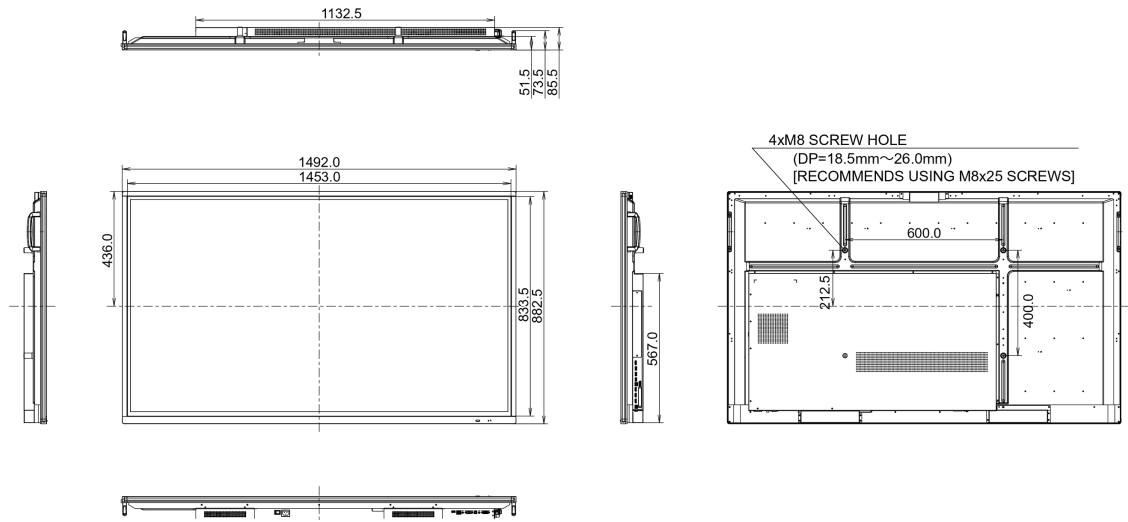

09 DUURZAAMHEID

Richtlijnen	CB, CE, TÜV-Bauart, RoHS support, ErP, WEEE, CU, REACH
REACH SVHC	meer dan 0.1%: Lood

10 AFMETINGEN / GEWICHT

Product afmetingen B x H x D	1492 x 882 x 86mm
Doos afmetingen B x H x D	1697 x 1005 x 220mm
Gewicht (zonder doos)	38.3kg
Gewicht (inclusief doos)	50kg
EAN code	4948570117017