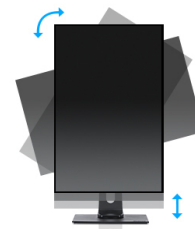

25" ultra tanki monitor sa IPS tehnologijom ekrana i rezolucijom 1920 x 1200

Omogućavajući odlične performanse slike, ProLite XUB2595WSU je odličan izbor za kancelarijske, grafičke i CAD aplikacije. LED monitor poseduje IPS tehnologiju ekrana koji nudi osnovnu rezoluciju od 1920x1200 sa preciznom reprodukcijom boja i širokim uglovima gledanja. Funkcija reduktora plave boje i LED-a osvetljenja bez treperenja značajno pomažu u ograničavanju umora očiju koji nastaje usled dugog rada na računaru.

IPS

IPS tehnologija nudi veći kontrast, tamnije crne i mnogo bolje uglove gledanja od standardne TN tehnologije. Ekran će izgledati dobro bez obzira pod kojim ga uglom gledate.

Postolja podesivo po visini + Pivot (rotacija obe strane)

01 KARAKTERISTIKE EKRANA

Dizajn	ultra tanak
Dijagonala	25", 63.36cm
Panel	IPS LED, mat finiš
Osnovna rezolucija	1920 x 1200 (2.3 megapixel WUXGA)
Format ekrana	16:10
Osvetljenje	300 cd/m ²
Statički kontrast	1000:1
Napredni kontrast	5M:1
Vreme odziva (GTG)	4ms
Zona gledanja	horizontalno/vertikalno: 178°/178°, desno/levo: 89°/89°, gore/dole: 89°/89°
Podržane boje	16.7mln
Horizontalna sinhronizacija	30 - 89KHz
Vidljiva površina Š x V	535.4 x 338.7mm, 21.1 x 13.3"
Razmak piksela	0.279x0.282mm
Boja	mat