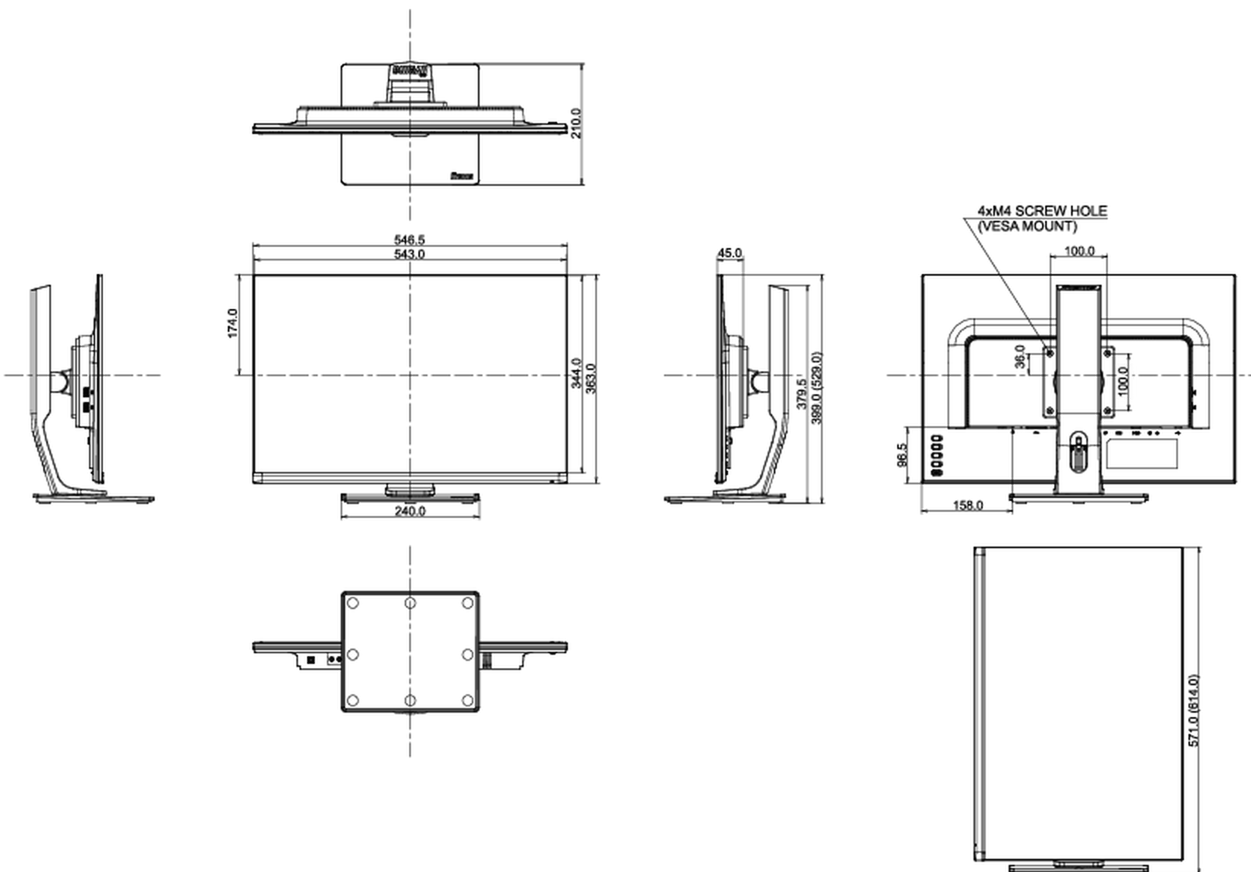

04 MECHANIKUS

Kijelző helyzetének beállításai	magasság, forgatható, billenthető, forgatható (forgatás mindkét oldalra)
Magasság beállítása	130mm
Forgatás (PIVOT funkció - portré mód)	90°
Forgó állvány	90°; 45° bal; 45° jobb
Hajlásszög	22° fel; 5° le
VESA állvány	100 x 100mm

Termék méretei Sz x H x M	546.5 x 399 (529) x 210mm
Doboz méretei Sz x H x M	687 x 452 x 186mm
Súly (doboz nélkül)	5.2kg
EAN kód	4948570116737

All trademarks and registered trademarks acknowledged. E & O E. Specification subject to change without notice. All LCD's comply with ISO-9241-307:2008 in connection with pixel defects.