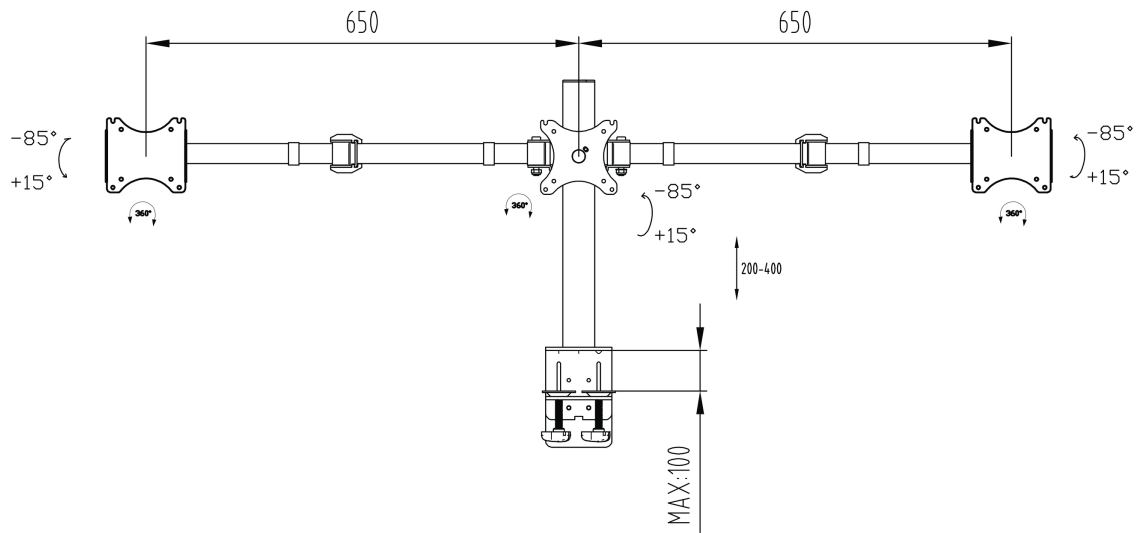

Eenvoudige en functionele driedubbele monitor arm

De iiyama DS1003C-B1 is een bureausteun met bureauwkleem voor 3 flatscreen monitoren tot en met 27" inch. Met behulp van deze arm kunt u waardevolle ruimte op uw bureau besparen. Het kabel management systeem zorgt ervoor dat kabels onzichtbaar weggewerkt worden. De bureausteun heeft vele aanpassingsmogelijkheden, waaronder een kantel-, hoogte- en roter functie. Met deze driedubbele bureausteun kunt u een ergonomische werkhouding en positie creëren die aan alle gezondheids- en veiligheidseisen voldoet.

01 TECHNISCHE SPECIFICATIES

Type	desk mount for desktop monitor
Aantal schermen	3
Bureausteun	bureauwkleem en bureaudoorvoer
Scherm formaat	10" - 27"
In hoogte verstelbaar	200 - 400mm
Scherm rotatie	PIVOT 90°
Max gewicht	10kg / monitor
VESA minimum	75 x 75mm
VESA maximum	100 x 100mm

02 AFMETINGEN / GEWICHT

EAN code

4948570032273

Alle handelsmerken zijn geregistreerd. Gegevens onder voorbehoud van zetfouten. Specificaties kunnen vooraf en zonder opgaf van reden gewijzigd worden. Alle LCD-panels vallen onder ISO-9241-307:2008 inzake pixelfouten.