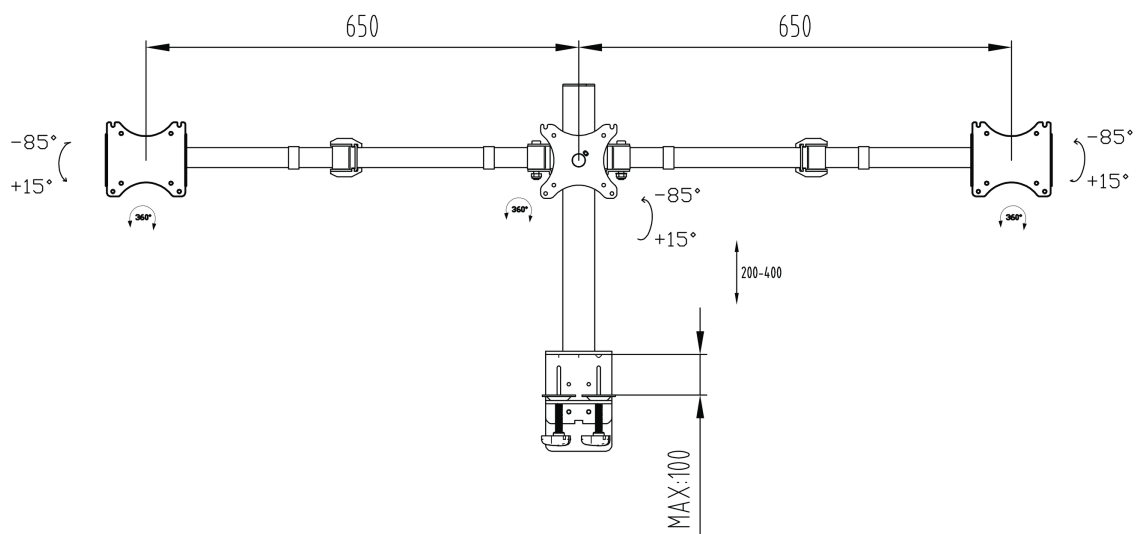

Eenvoudige en functionele driedubbele monitor arm

De iiyama DS1003C-B1 is een bureausteun met bureauwkleem voor 3 flatscreen monitoren tot en met 27" inch. Met behulp van deze arm kunt u waardevolle ruimte op uw bureau besparen. Het kabel management systeem zorgt ervoor dat kabels onzichtbaar weggewerkt worden. De bureausteun heeft vele aanpassingsmogelijkheden, waaronder een kantel-, hoogte- en roter functie. Met deze driedubbele bureausteun kunt u een ergonomische werkhouding en positie creëren die aan alle gezondheids- en veiligheidseisen voldoet.

01 TECHNISCHE SPECIFICATIES

Type	desk mount for desktop monitor
Aantal schermen	3
Bureausteun	bureauwkleem en bureaudoorvoer
Scherm formaat	10" - 27"
In hoogte verstelbaar	200 - 400mm
Scherm rotatie	PIVOT 90°
Max gewicht	10kg / monitor
VESA minimum	75 x 75mm
VESA maximum	100 x 100mm

02 AFMETINGEN / GEWICHT

EAN code

4948570032273

Alle handelsmerken zijn geregistreerd. Gegevens onder voorbehoud van zetfouten. Specificaties kunnen vooraf en zonder opgaf van reden gewijzigd worden. Alle LCD-panels vallen onder ISO-9241-307:2008 inzake pixelfouten.