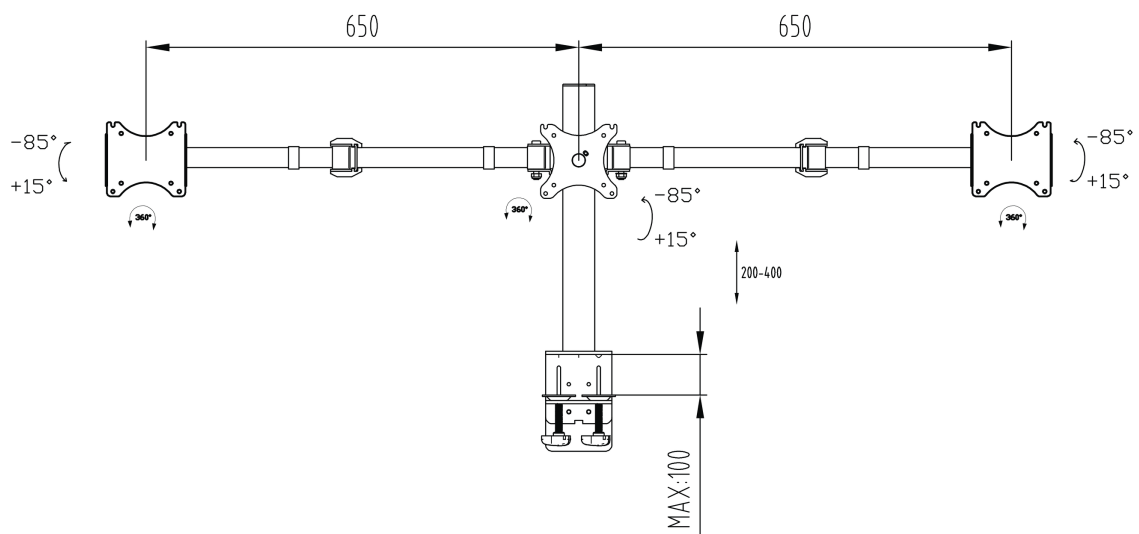

Braccio per desktop triplo, semplice e funzionale

Lo Iiyama DS1003C-B1 è un supporto da tavolo per tre schermi piatti fino a 27". Grazie a questo braccio, puoi utilizzare fino a tre monitor anche se lo spazio della scrivania è molto limitato; il sistema di gestione dei cavi permette di tenere in ordine la postazione di lavoro. Le ampie possibilità di regolazione offerte dal braccio, in termini di inclinazione, altezza e rotazione, ti consentono di regolare facilmente gli schermi come meglio preferisci, assicurandoti una postazione di lavoro comoda ed ergonomica.

01 SPECIFICHE TECNICHE

Tipo	Braccio per desktop
Numero schermi	3
Montaggio da tavolo	desk clamp or desk grommet
Dimensione schermo	10" - 27"
Regolazione altezza	200 - 400mm
Rotazione schermo	PIVOT 90°
Peso massimo	10kg / monitor
VESA minimo	75 x 75mm
VESA massimo	100 x 100mm

02 DIMENSIONI / PESO

EAN code

4948570032273

Tutti i marchi e i marchi registrati citati. E & O E. Specifiche soggette a modifiche senza preavviso. Tutti i display LCD è conforme alla norma ISO-9241-307:2008 in connessione con difetti dei pixel.