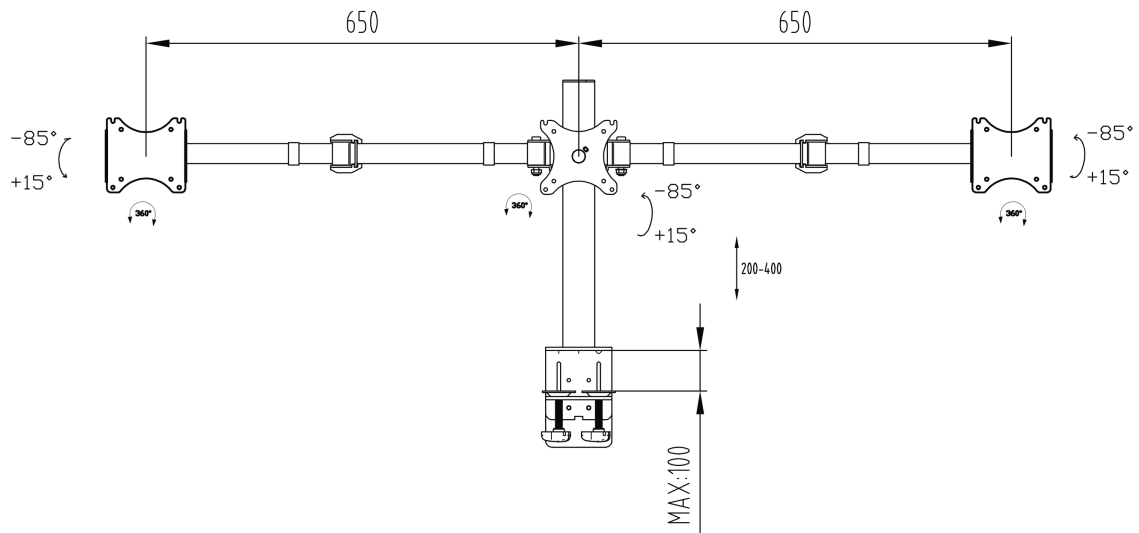

Braccio per desktop triplo, semplice e funzionale

Lo Iiyama DS1003C-B1 è un supporto da tavolo per tre schermi piatti fino a 27". Grazie a questo braccio, puoi utilizzare fino a tre monitor anche se lo spazio della scrivania è molto limitato; il sistema di gestione dei cavi permette di tenere in ordine la postazione di lavoro. Le ampie possibilità di regolazione offerte dal braccio, in termini di inclinazione, altezza e rotazione, ti consentono di regolare facilmente gli schermi come meglio preferisci, assicurandoti una postazione di lavoro comoda ed ergonomica.

01 SPECIFICHE TECNICHE

Tipo	Braccio per desktop
Numero schermi	3
Montaggio da tavolo	desk clamp or desk grommet
Dimensione schermo	10" - 27"
Regolazione altezza	200 - 400mm
Rotazione schermo	PIVOT 90°
Peso massimo	10kg / monitor
VESA minimo	75 x 75mm
VESA massimo	100 x 100mm

02 DIMENSIONI / PESO

EAN code

4948570032273

Tutti i marchi e i marchi registrati citati. E & O E. Specifiche soggette a modifiche senza preavviso. Tutti i display LCD è conforme alla norma ISO-9241-307:2008 in connessione con difetti dei pixel.