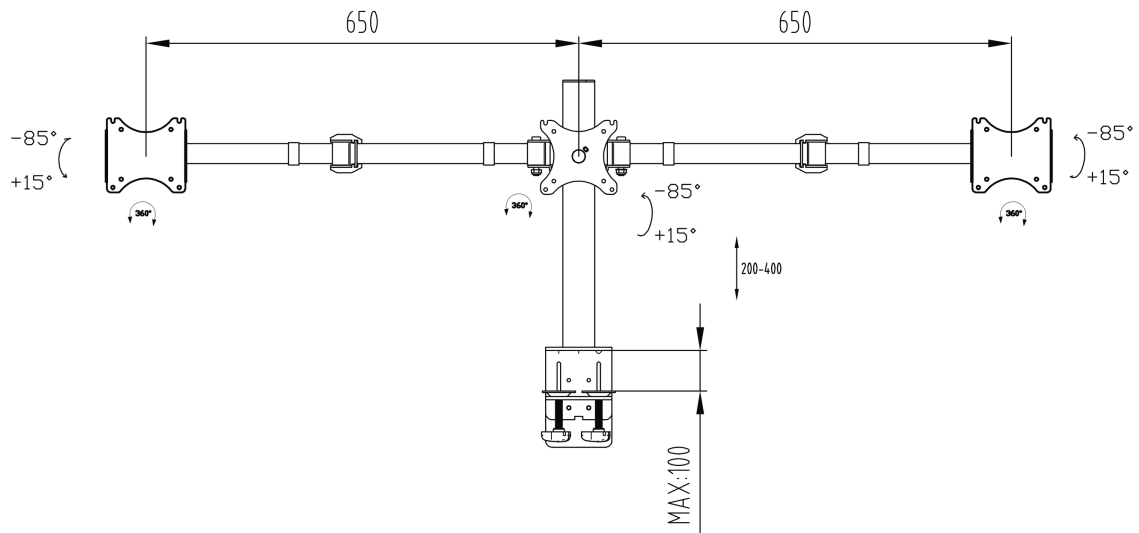

### Triple bras de bureau, simple et fonctionnel

Le iiyama DS1003C-B1 est un support de bureau pour trois écrans plats jusqu'à 27". Grâce au bras, vous pouvez créer un poste de travail avec trois moniteurs même si l'espace sur votre bureau est très restreint. De plus, le système de gestion des câbles vous aide à maintenir un environnement de travail ordonné. Avec plusieurs possibilités de réglages, notamment l'inclinaison, la hauteur et la rotation, ce bras vous permet d'ajuster facilement la position des écrans en fonction de vos préférences vous garantissant ainsi un espace de travail confortable et ergonomique.

## 01 LES SPÉCIFICATIONS

Type	Support de bureau d' écrans
Nombre d'écrans	3
Support de bureau	support de bureau ou support de bureau avec passage de câbles
Taille d'écran	10" - 27"
Régulation de la hauteur	200 - 400mm
Rotation	PIVOT 90°
Max poids	10kg / moniteur
VESA min	75 x 75mm
VESA max	100 x 100mm

## 02 DIMENSIONS / POIDS

Code EAN

4948570032273

Toutes les marques nommées sur ce site sont des marques déposées. iiyama ne pourra être tenu responsable d'éventuelles erreurs ou omissions contenues sur ce site. Tous les écrans LCD iiyama sont conformes à la norme ISO-9241-307:2008 pour ce qui concerne les défauts de pixel.