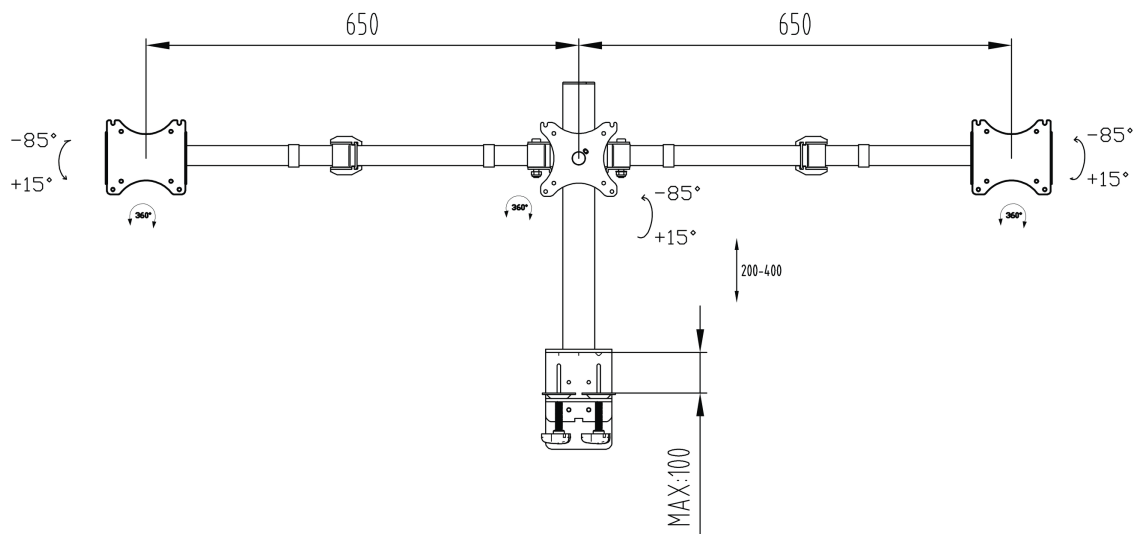

### Triple bras de bureau, simple et fonctionnel

Le iiyama DS1003C-B1 est un support de bureau pour trois écrans plats jusqu'à 27". Grâce au bras, vous pouvez créer un poste de travail avec trois moniteurs même si l'espace sur votre bureau est très restreint. De plus, le système de gestion des câbles vous aide à maintenir un environnement de travail ordonné. Avec plusieurs possibilités de réglages, notamment l'inclinaison, la hauteur et la rotation, ce bras vous permet d'ajuster facilement la position des écrans en fonction de vos préférences vous garantissant ainsi un espace de travail confortable et ergonomique.

## 01 LES SPÉCIFICATIONS

Type	Support de bureau d' écrans
Nombre d'écrans	3
Support de bureau	support de bureau ou support de bureau avec passage de câbles
Taille d'écran	10" - 27"
Régulation de la hauteur	200 - 400mm
Rotation	PIVOT 90°
Max poids	10kg / moniteur
VESA min	75 x 75mm
VESA max	100 x 100mm

## 02 DIMENSIONS / POIDS

Code EAN

4948570032273

Toutes les marques nommées sur ce site sont des marques déposées. iiyama ne pourra être tenu responsable d'éventuelles erreurs ou omissions contenues sur ce site. Tous les écrans LCD iiyama sont conformes à la norme ISO-9241-307:2008 pour ce qui concerne les défauts de pixel.