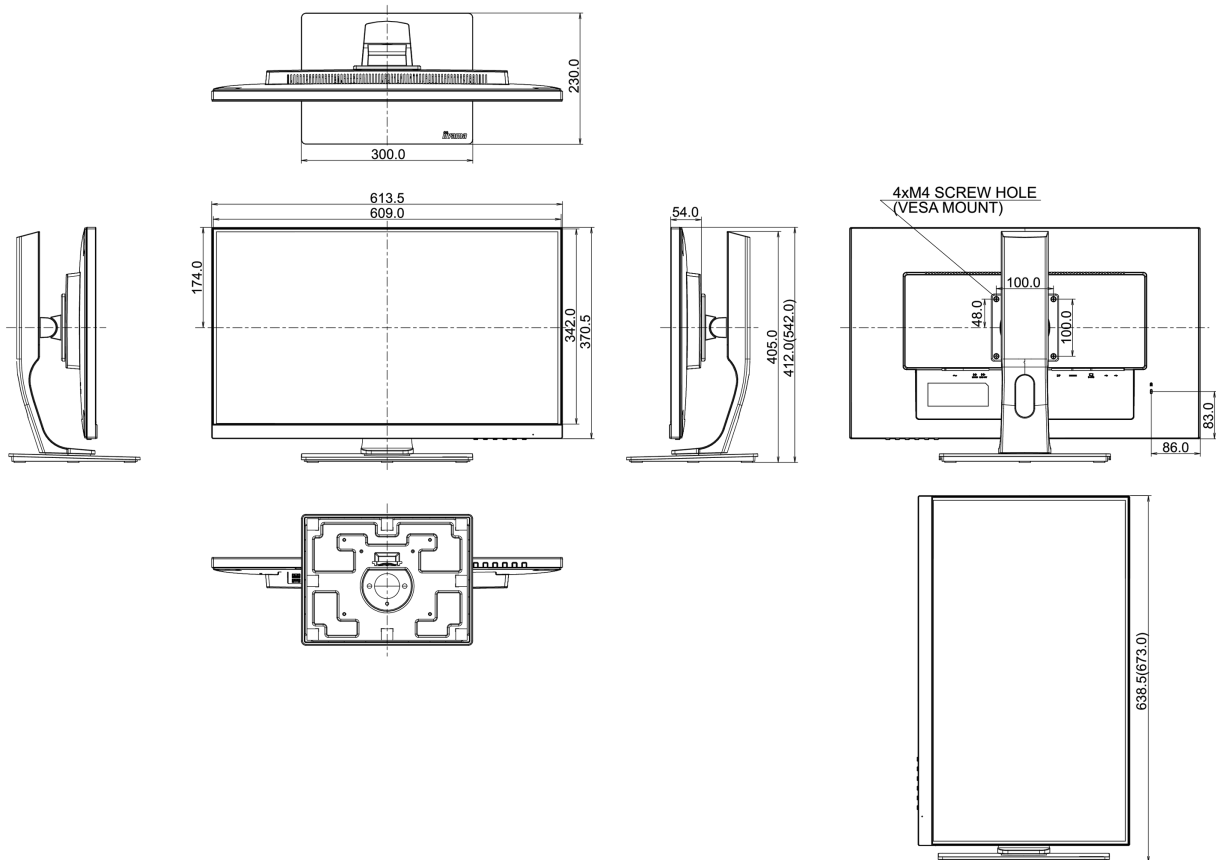

## 08 РАЗМЕР / ВЕС

Размер продукта Ш x В x Г

613.5 x 412 (542) x 230мм

Вес (без упаковки)

7.3кг

EAN код

4948570116515

Все товарные знаки и торговые марки являются собственностью их владельцев и они защищены. Ошибки и изменения допускаются. Спецификации могут быть изменены без уведомления. Все LCD мониторы соответствуют стандарту ISO-9241-307:2008 по политике битых пикселей.