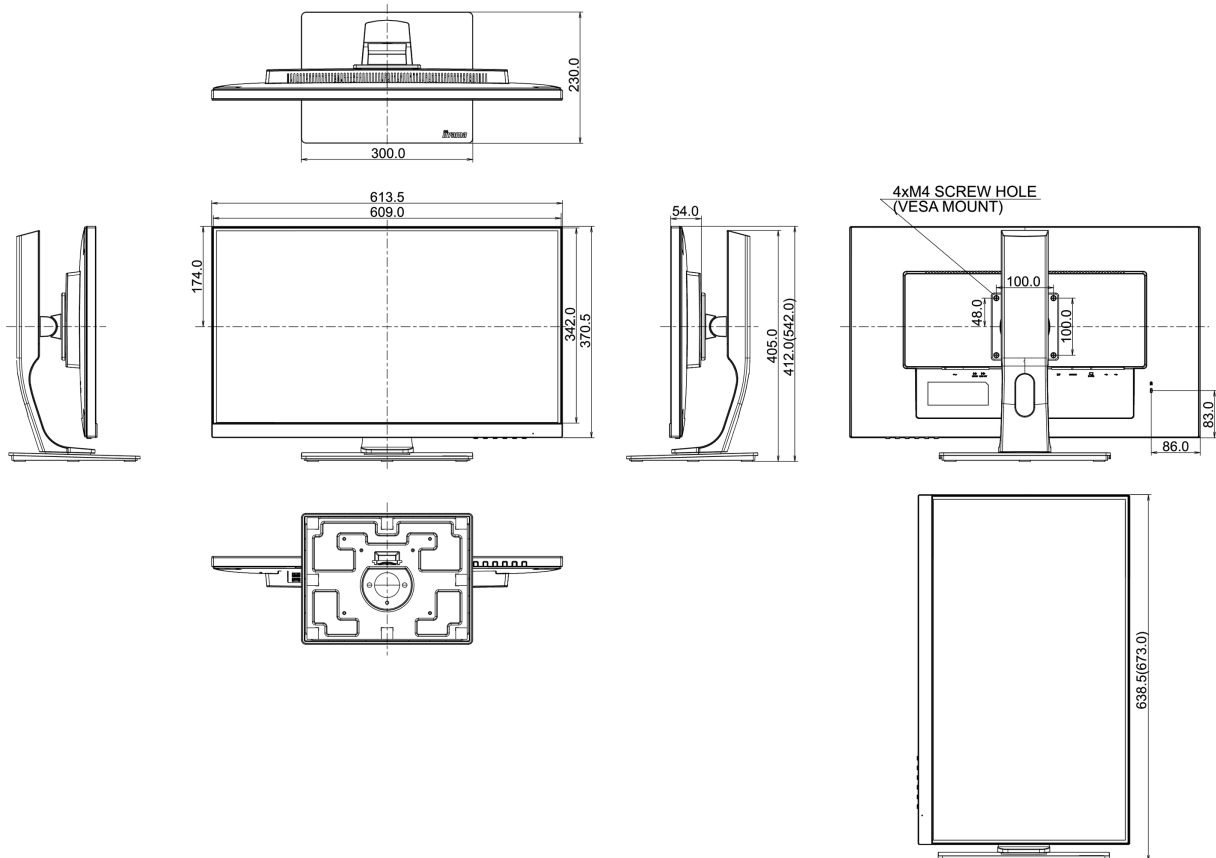

## 04 MECHANISME

Positieaanpassingen	hoogte, pivot (rotatie), draaien, kantelen
Hoogte-instelling	130mm
Rotatie	90°
Draaibare voet	90°; 45° links; 45° rechts
Kantelhoek	22° omhoog; 5° omlaag
VESA montage	100 x 100mm

## 08 AFMETINGEN / GEWICHT

Product afmetingen B x H x D	613.5 x 412 (542) x 230mm
Gewicht (zonder doos)	7.3kg
EAN code	4948570116515

Alle handelsmerken zijn geregistreerd. Gegevens onder voorbehoud van zelffouten. Specificaties kunnen vooraf en zonder opgave van reden gewijzigd worden. Alle LCD-panelen vallen onder ISO-9241-307:2008 inzake pixelfouten.