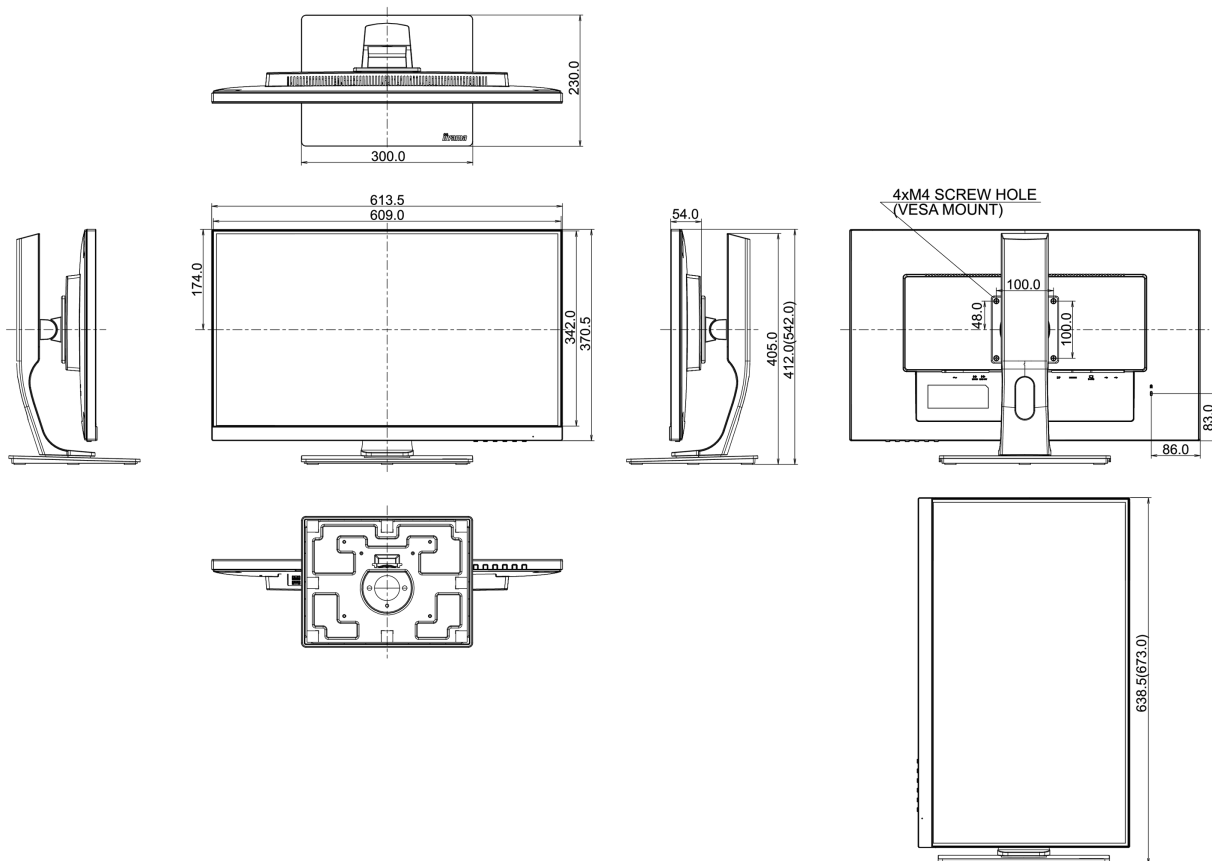

## 08 MÉRETEK / SÚLY

Termék méretei Sz x H x M	613.5 x 412 (542) x 230mm
Súly (doboz nélkül)	7.3kg
EAN kód	4948570116515

*All trademarks and registered trademarks acknowledged. E & O E. Specification subject to change without notice. All LCD's comply with ISO-9241-307:2008 in connection with pixel defects.*