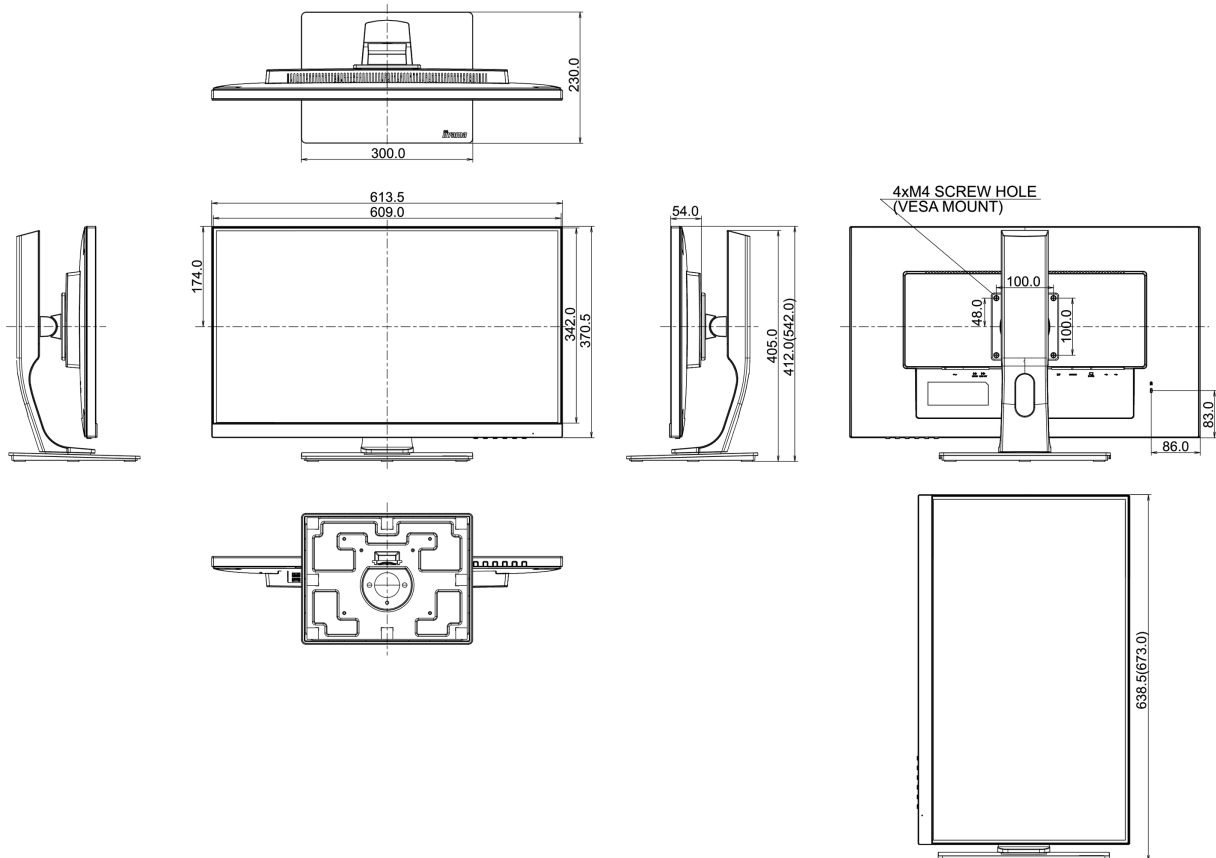

## 04 MECHANISME

Positieaanpassingen	hoogte, pivot (rotatie), draaien, kantelen
Hoogte-instelling	130mm
Rotatie	90°
Draaibare voet	90°; 45° links; 45° rechts
Kantelhoek	22° omhoog; 5° omlaag
VESA montage	100 x 100mm

## 08 AFMETINGEN / GEWICHT

Product afmetingen B x H x D	613.5 x 412 (542) x 230mm
Gewicht (zonder doos)	7.3kg
EAN code	4948570116515

Alle handelsmerken zijn geregistreerd. Gegevens onder voorbehoud van zelffouten. Specificaties kunnen vooraf en zonder opgaaf van reden gewijzigd worden. Alle LCD-panelen vallen onder ISO-9241-307:2008 inzake pixelfouten.