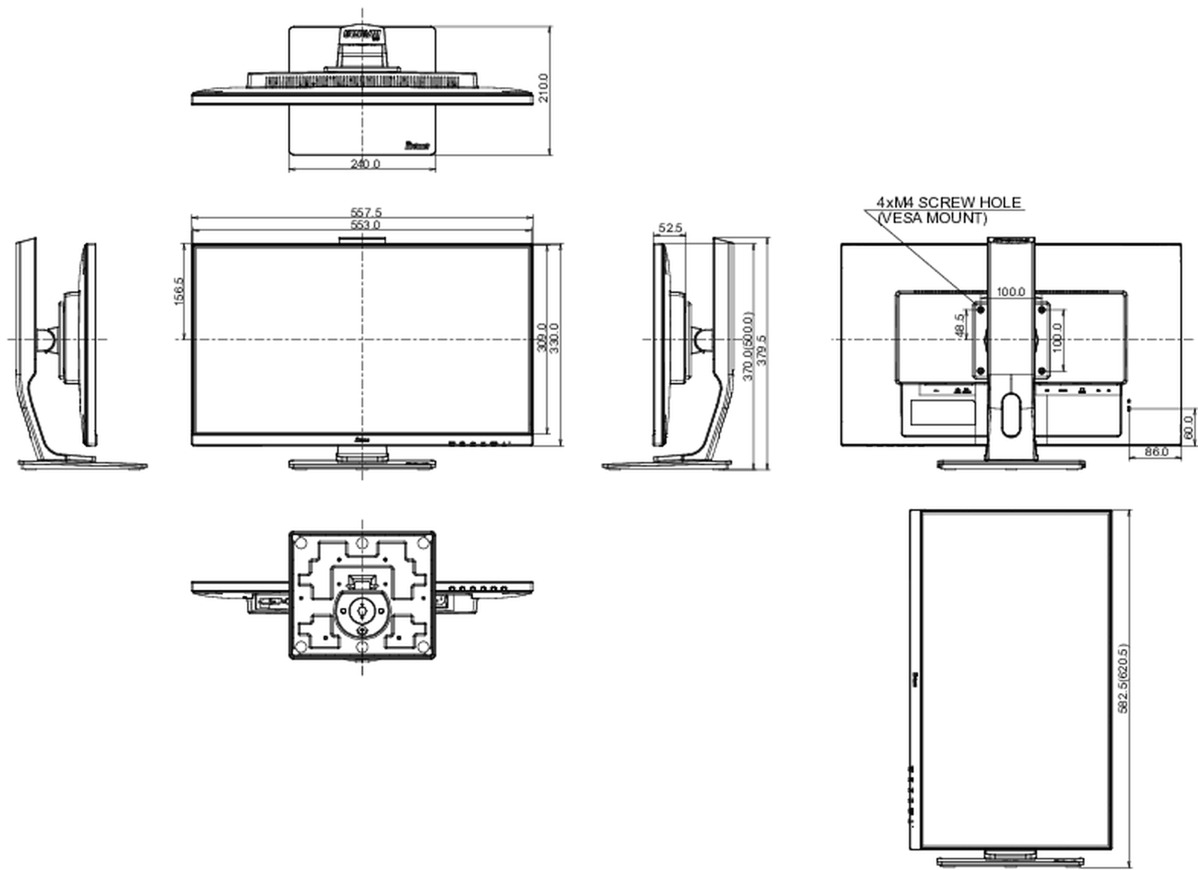

## 08 WYMIARY / WAGA

Wymiary produktu szer. x wys. x gł.	557.5 x 370 (500) x 210mm
Waga (bez pudła)	5.2kg
Kod EAN	4948570116461

*Wszystkie znaki towarowe zastrzeżone. Pomyłki i wprowadzanie zmian zastrzeżone. Specyfikacje produktów mogą ulec zmianie bez wcześniejszego zawiadomienia. Wszystkie monitory LCD iiyama są zgodne z normą ISO-9241-307:2008 określającą liczbę i rodzaj defektów matrycy.*