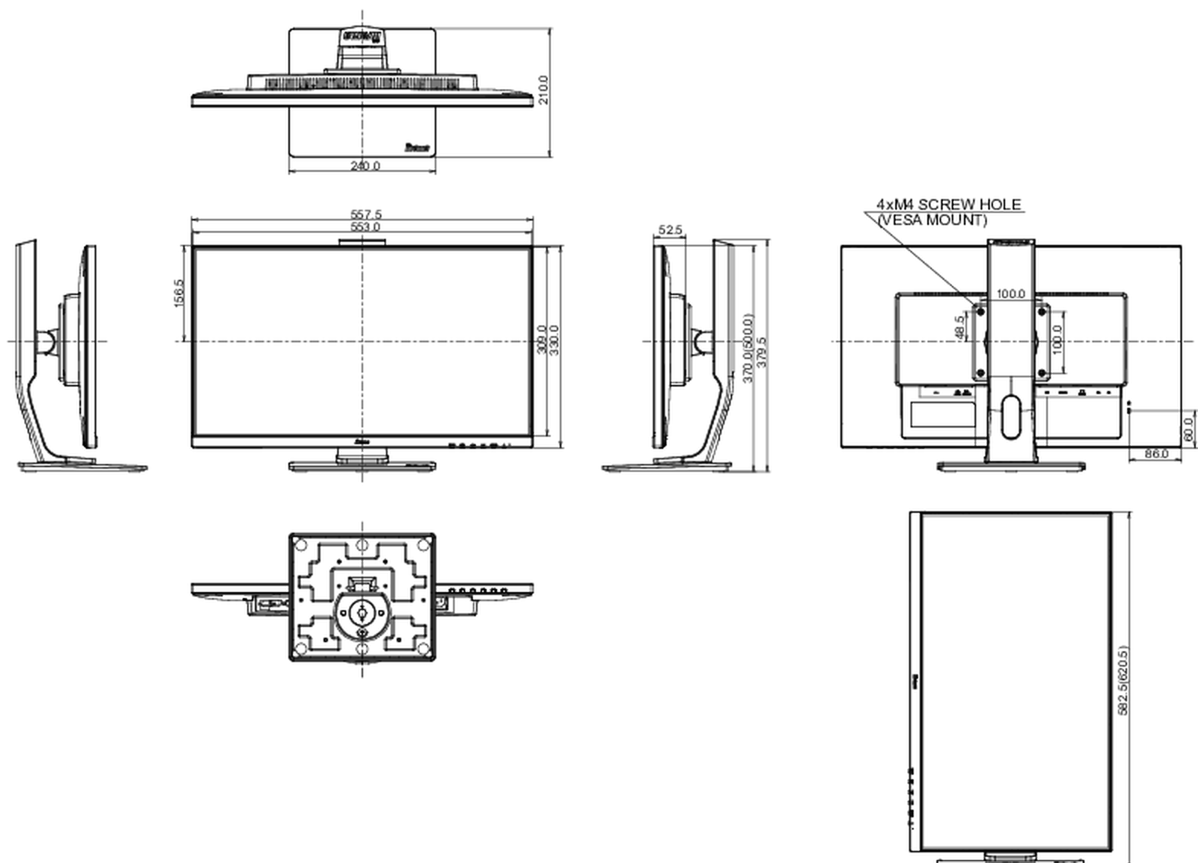

## 08 DIMENSIONS / POIDS

Dimensions produit L x H x P	557.5 x 370 (500) x 210mm
Poids (sans boîte)	5.2kg
Code EAN	4948570116461

*Toutes les marques nommées sur ce site sont des marques déposées. iiyama ne pourra être tenu responsable d'éventuelles erreurs ou omissions contenues sur ce site. Tous les écrans LCD iiyama sont conformes à la norme ISO-9241-307:2008 pour ce qui concerne les défauts de pixel.*