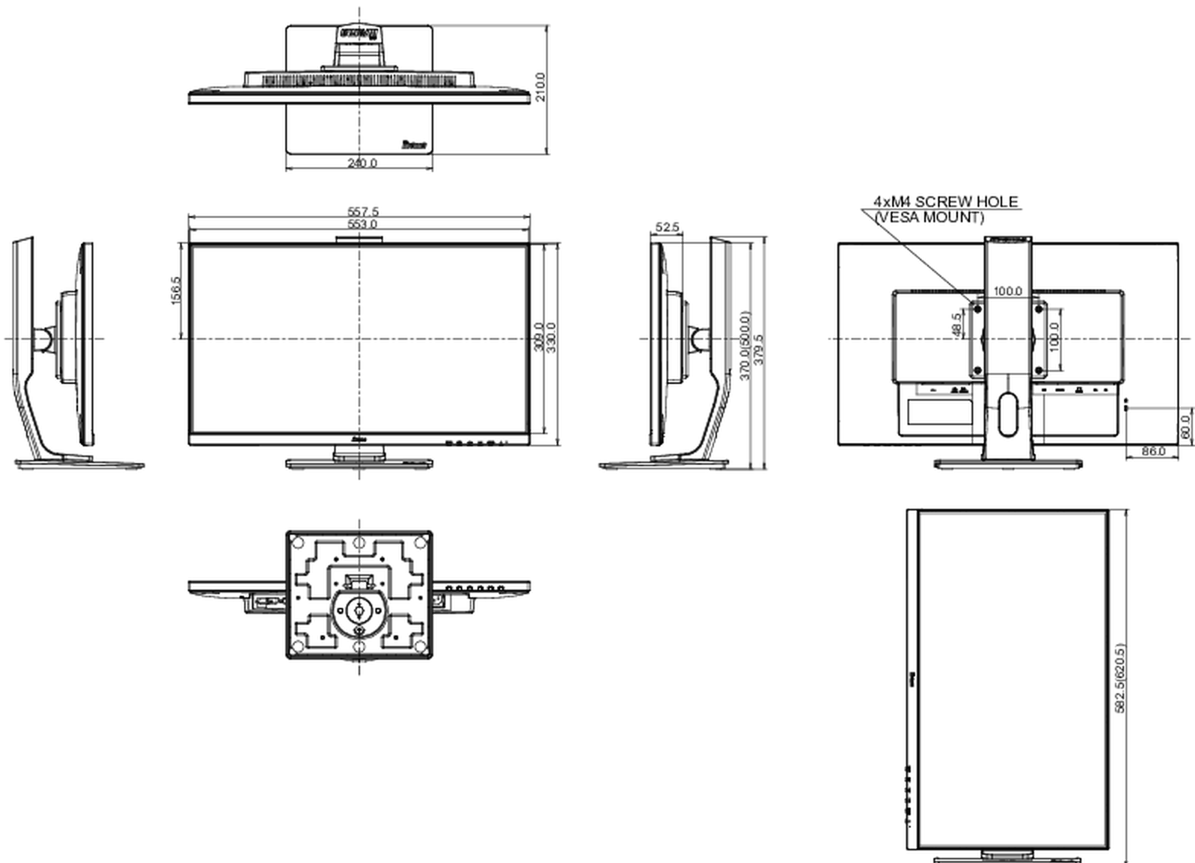

04 MECHANICKÉ ČÁSTI

Úpravy polohy	výška, pivot (rotace), swivel, náklon
Výškově nastavitelné	130mm
Otočný (Pivot)	90°
Úhel otočení	90°; 45° na lefo; 45° na parvo
Úhel náklonu	22° nahoru; 5° dolů
VESA	100 x 100mm

REACH SVHC	nad 0.1% olova
------------	----------------

08 ROZMĚRY / HMOTNOST

Rozměry výrobku Š x V x D	557.5 x 370 (500) x 210mm
Váha (bez balení)	5.2kg
EAN code	4948570116461

Všechny ochranné známky jsou registrovány a chráněny. Vyhrazené právo na změny. Veškeré ploché panely LCD splňují normu ISO-9241-307:2008 v oblasti počtu vadných pixelů.