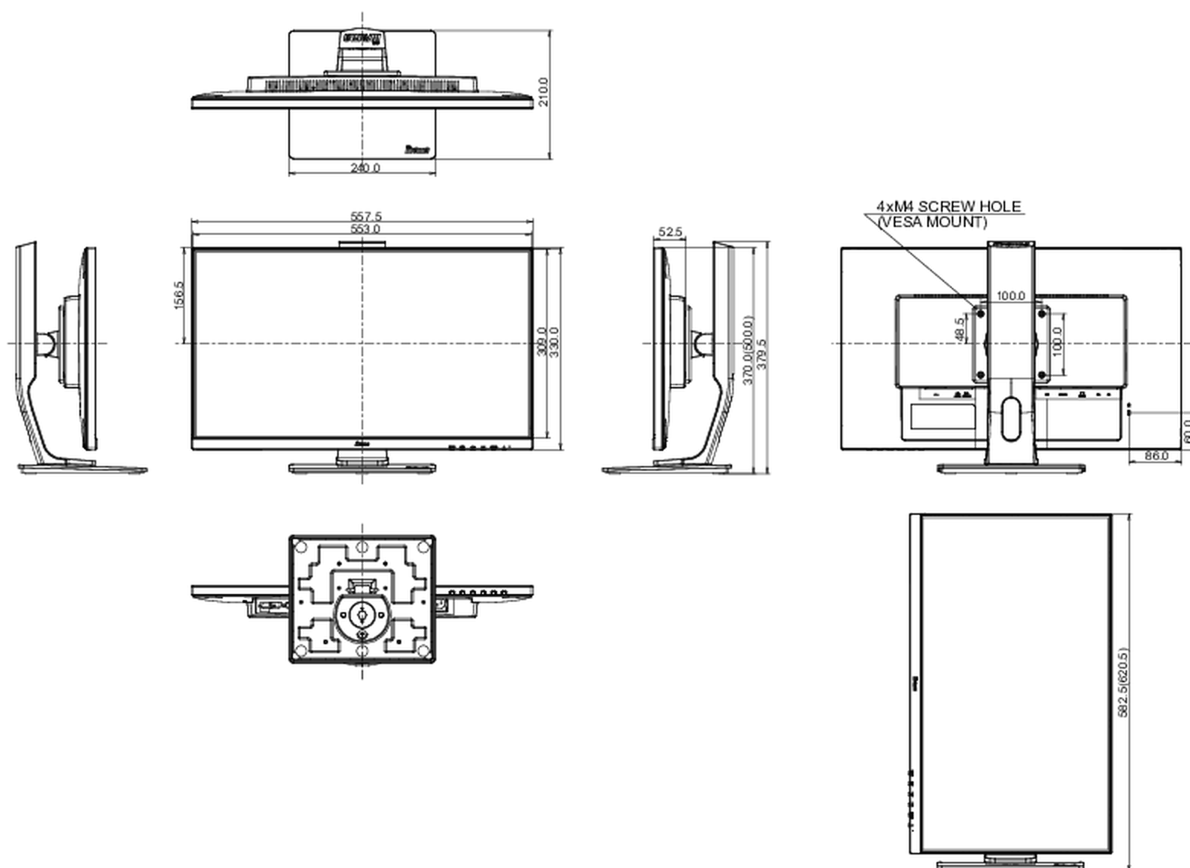

## 08 DIMENSIONS / POIDS

Dimensions produit L x H x P	557.5 x 370 (500) x 210mm
Poids (sans boîte)	5.2kg
Code EAN	4948570116461

*Toutes les marques nommées sur ce site sont des marques déposées. iiyama ne pourra être tenu responsable d'éventuelles erreurs ou omissions contenues sur ce site. Tous les écrans LCD iiyama sont conformes à la norme ISO-9241-307:2008 pour ce qui concerne les défauts de pixel.*