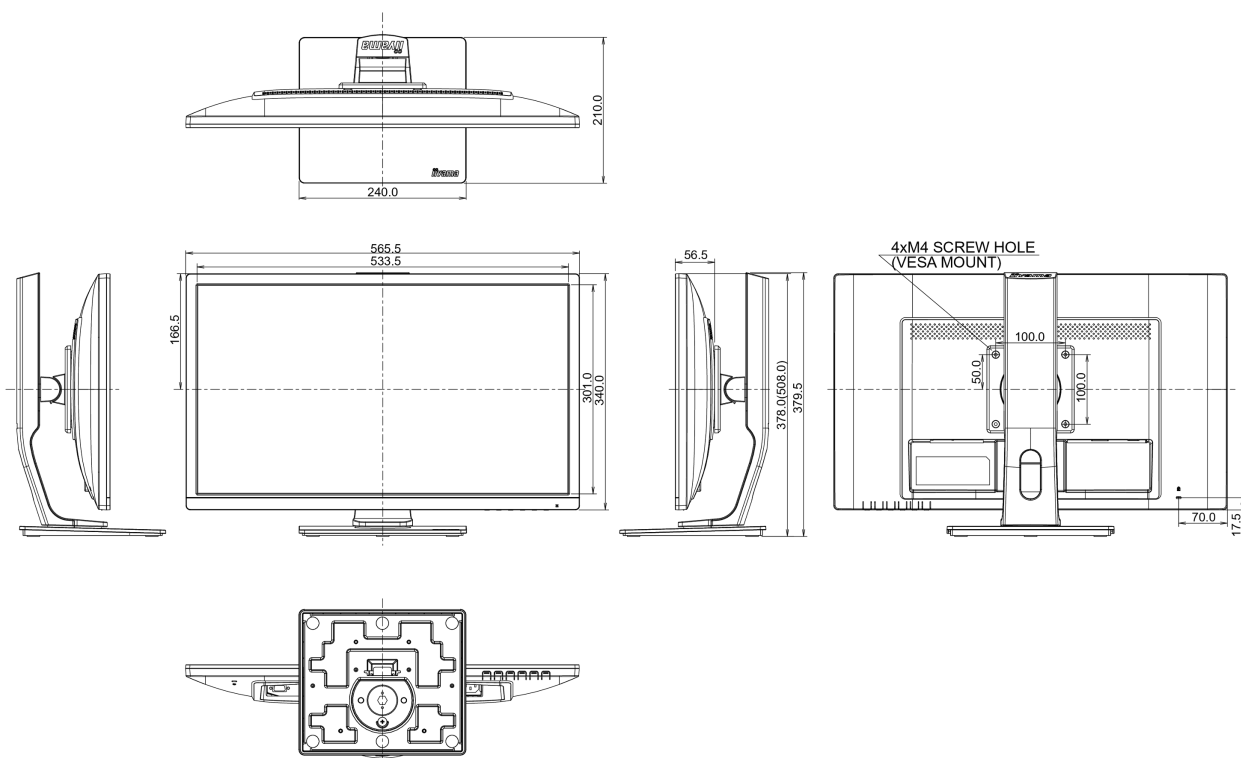

## 08 РАЗМЕР / ВЕС

Размер продукта Ш x В x Г	565.5 x 378 (516.5) x 210мм
Вес (без упаковки)	5.1кг
EAN код	4948570116560

Все товарные знаки и торговые марки являются собственностью их владельцев и они защищены. Ошибки и изменения допускаются. Спецификации могут быть изменены без уведомления. Все LCD мониторы соответствуют стандарту ISO-9241-307:2008 по политике битых пикселей.