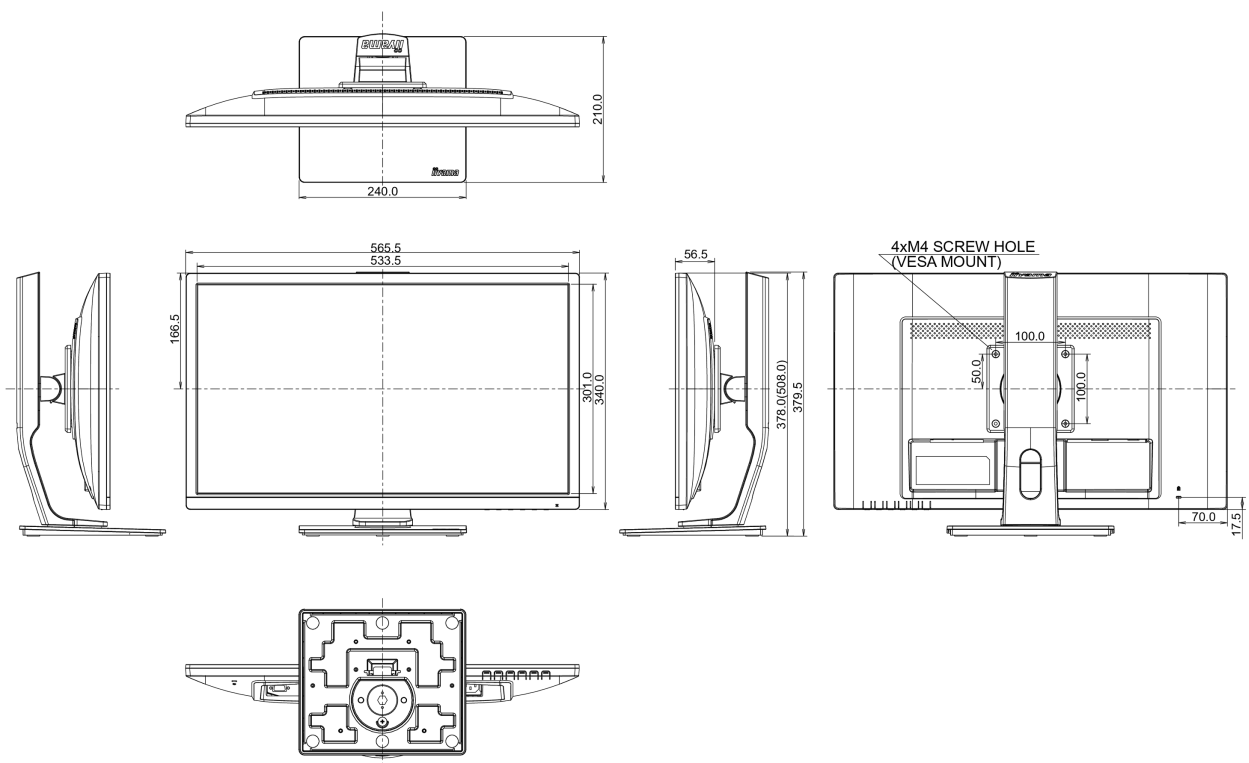

04 MECHANICKÉ ČÁSTI

Úpravy polohy	výška, pivot (rotace), swivel, náklon
Výškově nastavitelné	130mm
Otočný (Pivot)	90°
Úhel otočení	90°; 45° na lefo; 45° na parvo
Úhel náklonu	22° nahoru; 5° dolů
VESA	100 x 100mm

08 ROZMĚRY / HMOTNOST

Rozměry výrobku Š x V x D	565.5 x 378 (516.5) x 210mm
Váha (bez balení)	5.1kg
EAN code	4948570116560

Všechny ochranné známky jsou registrovány a chráněny. Vyhrazené právo na změny. Veškeré ploché panely LCD splňují normu ISO-9241-307:2008 v oblasti počtu vadných pixelů.