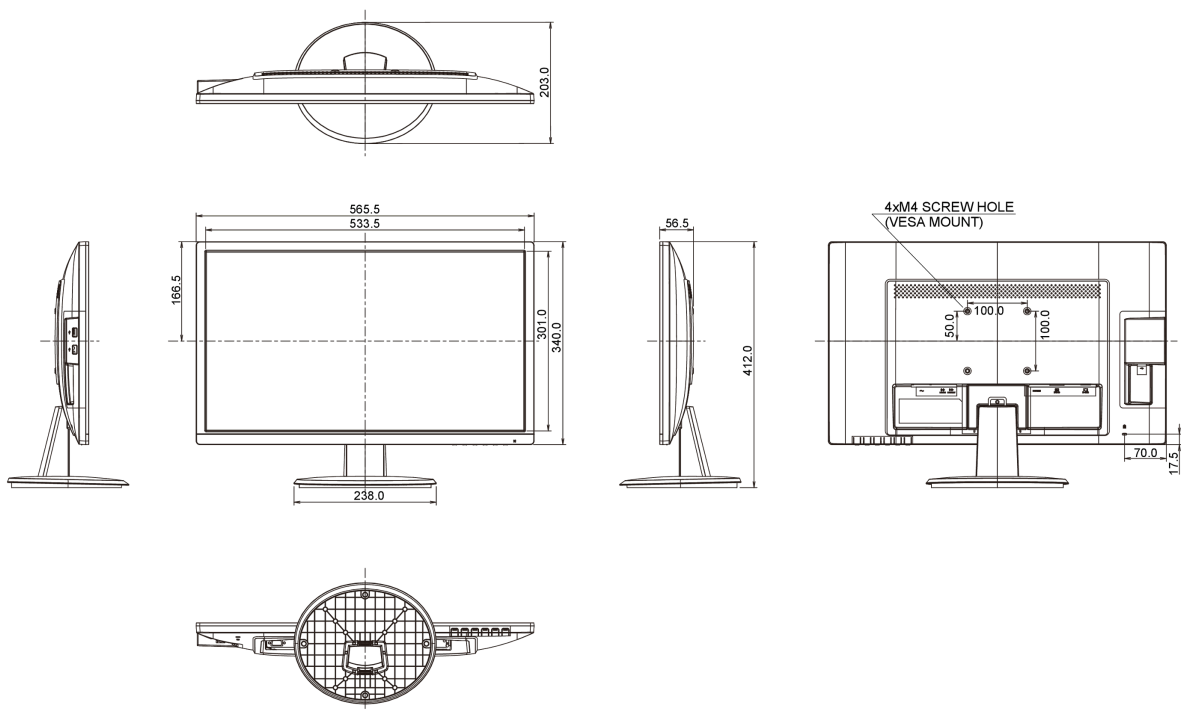

08 РАЗМЕР / ВЕС

Размер продукта Ш x В x Г	565.5 x 412 x 203мм
Вес (без упаковки)	3.4кг
EAN код	4948570116553

Все товарные знаки и торговые марки являются собственностью их владельцев и они защищены. Ошибки и изменения допускаются. Спецификации могут быть изменены без уведомления. Все LCD мониторы соответствуют стандарту ISO-9241-307:2008 по политике битых пикселей.