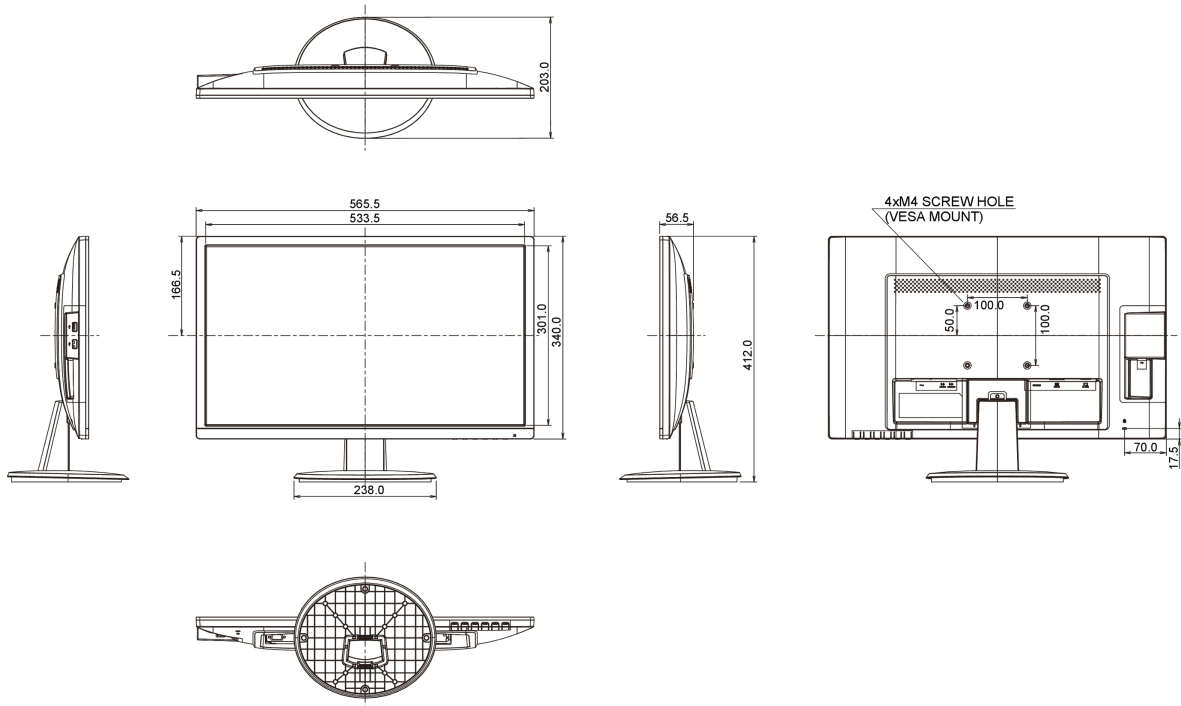

Napájecí zdroj:	interní
Napájení	AC 100 - 240V, 50/60Hz
Odběr energie:	24.9W typisch, 0.32W odpočinek, 0.27W vypnutý

07 UDRŽITELNOST

Předpisy	TCO Certified, CE, TÜV-GS, VCCI-B, PSE, RoHS support, ErP, WEEE, EPEAT, CU, REACH, ENERGY STAR® * (*This model meets old ENERGY STAR® criteria only.)

REACH SVHC	nad 0.1% olova

08 ROZMĚRY / HMOTNOST

Rozměry výrobku Š x V x D	565.5 x 412 x 203mm

Váha (bez balení)	3.4kg

EAN code	4948570116553

Všechny ochranné známky jsou registrovány a chráněny. Vyhrazené právo na změny. Veškeré ploché panely LCD splňují normu ISO-9241-307:2008 v oblasti počtu vadných pixelů.

© IIYAMA CORPORATION. ALL RIGHTS RESERVED