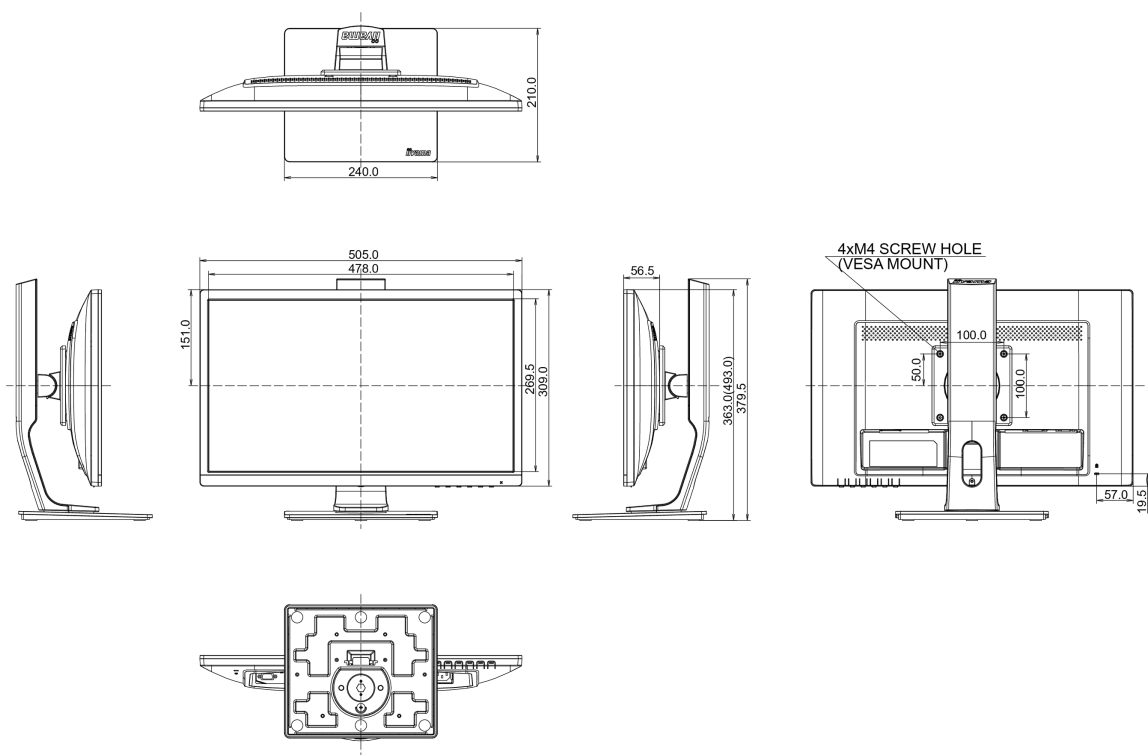

## 08 РАЗМЕР / ВЕС

Размер продукта Ш x В x Г	505 x 363 (493) x 210мм
Вес (без упаковки)	4.8кг
EAN код	4948570116539

Все товарные знаки и торговые марки являются собственностью их владельцев и они защищены. Ошибки и изменения допускаются. Спецификации могут быть изменены без уведомления. Все LCD мониторы соответствуют стандарту ISO-9241-307:2008 по политике битых пикселей.