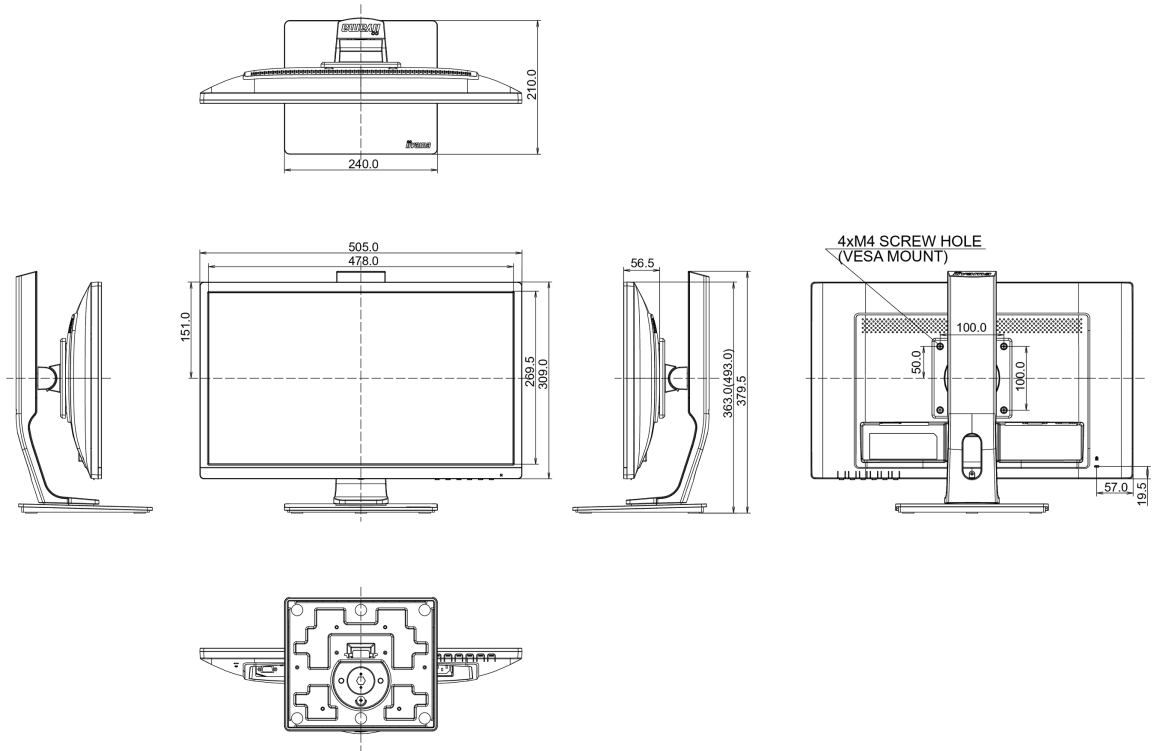

## 08 DIMENZIJE / TEŽINA

Dimenzije proizvoda Š x V x D	505 x 363 (493) x 210mm
-------------------------------	-------------------------

Težina (bez kutije)	4.8kg
---------------------	-------

EAN kod	4948570116539
---------	---------------