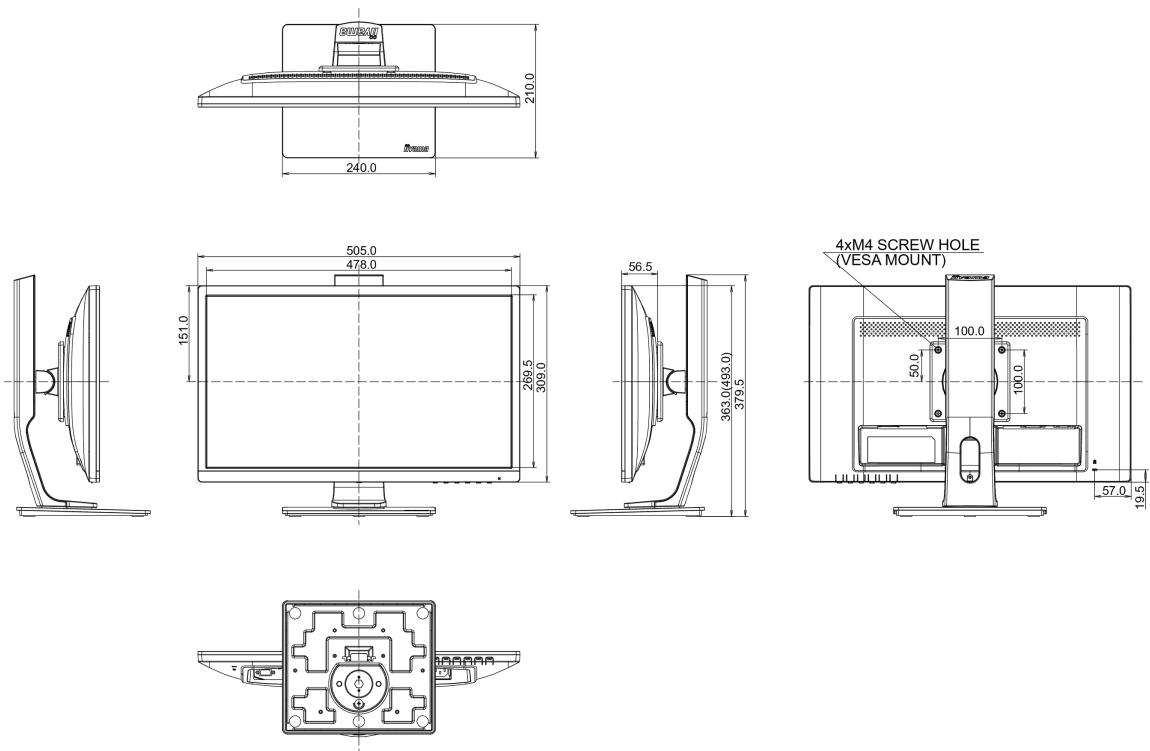

04 МЕХАНИЧЕСКИЕ ХАРАКТЕРИСТИКИ

Эргономика	высота, вращение экрана, вращение подставки, наклон
Настройка высоты (HAS)	130мм
Вращение экрана (PIVOT)	90°
Вращение подставки (Swivel)	90°; 45° лево; 45° право
Угол наклона экрана	22° вверх; 5° вниз
Крепление VESA	100 x 100мм

07 СТАНДАРТЫ

Сертификаты	TCO Certified, CE, TÜV-Bauart, EAC, VCCI-B, RoHS support, ErP, WEEE, REACH, ENERGY STAR® *
Класс энергоэффективности	B
REACH SVHC	свинца, превышает 0.1%

08 РАЗМЕР / ВЕС

Размер продукта Ш x В x Г	505 x 363 (493) x 210мм
Вес (без упаковки)	4.8кг
EAN код	4948570116539