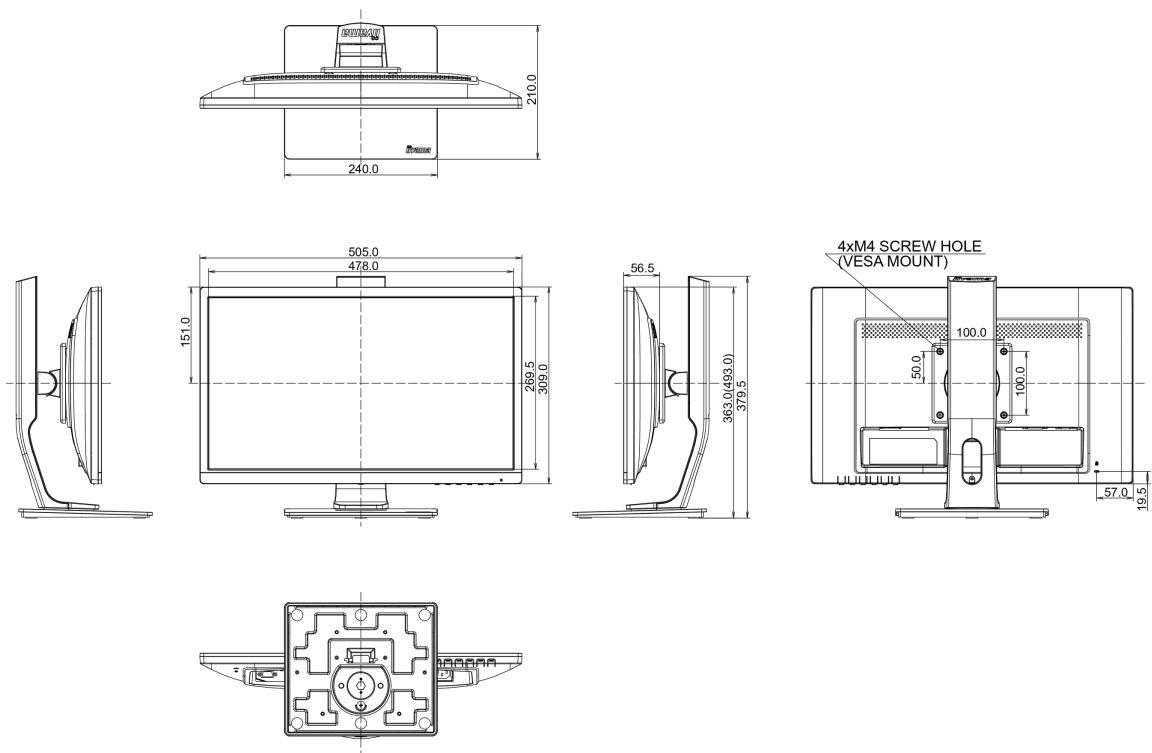

04 MECCANICA

Regolazione posizione display	altezza, pivot (rotazione), swivel, tilt
Regolazione altezza	130mm
Rotazione (funzione PIVOT)	90°
Snodo	90°; 45° sinistra; 45° destro
Angolo di inclinazione	22° alto; 5° giù
Montaggio VESA	100 x 100mm

08 DIMENSIONI / PESO

Prodotti dimensioni L x H x P

505 x 363 (493) x 210mm

Peso (netto)

4.8kg

EAN code

4948570116539

Tutti i marchi e i marchi registrati citati. E & O E. Specifiche soggette a modifiche senza preavviso. Tutti i display LCD è conforme alla norma ISO-9241-307:2008 in connessione con difetti dei pixel.