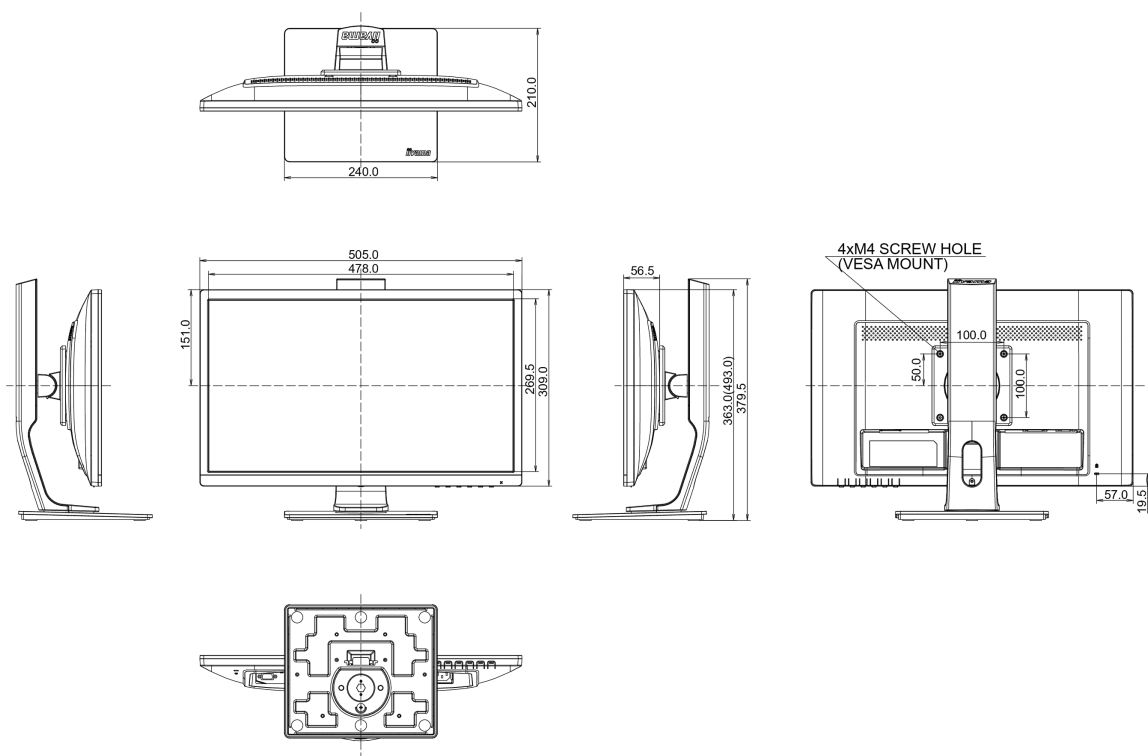

04 MECHANICKÉ ČÁSTI

Úpravy polohy	výška, pivot (rotace), swivel, náklon
Výškově nastavitelné	130mm
Otočný (Pivot)	90°
Úhel otočení	90°; 45° na lefo; 45° na parvo
Úhel náklonu	22° nahoru; 5° dolů
VESA	100 x 100mm

Rozměry výrobku Š x V x D	505 x 363 (493) x 210mm
Váha (bez balení)	4.8kg
EAN code	4948570116539

Všechny ochranné známky jsou registrovány a chráněny. Vyhrazené právo na změny. Veškeré ploché panely LCD splňují normu ISO-9241-307:2008 v oblasti počtu vadných pixelů.