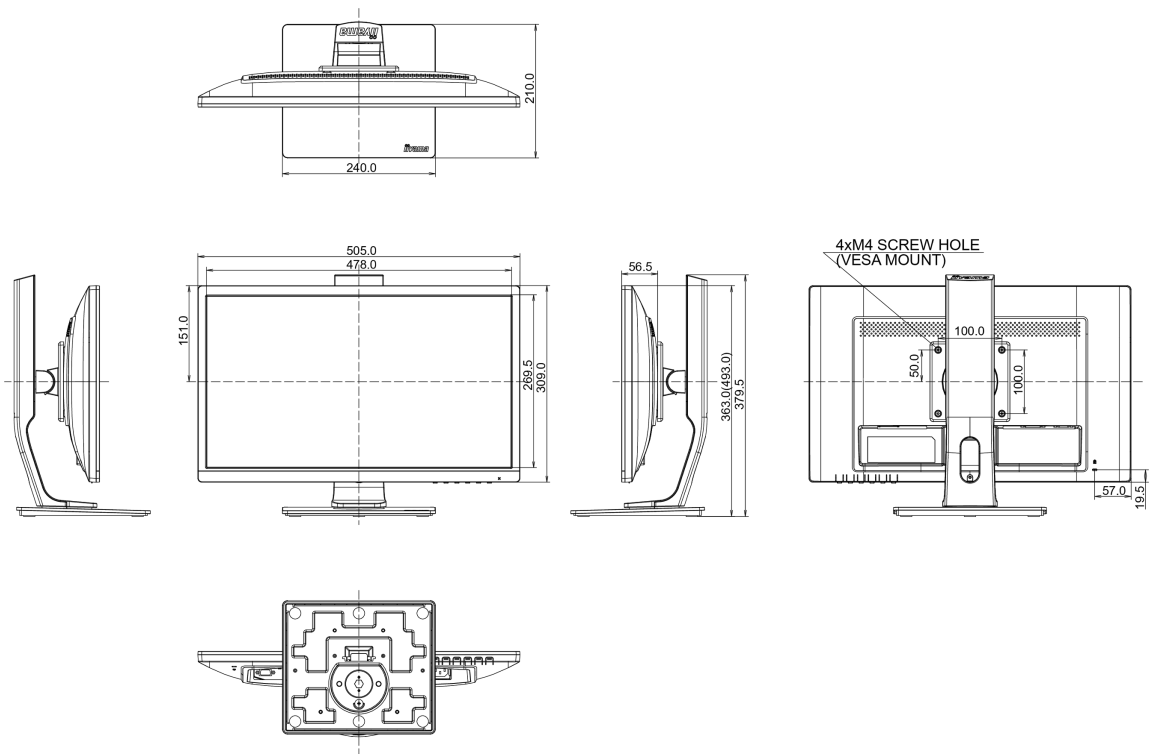

04 МЕХАНИЧЕСКИЕ ХАРАКТЕРИСТИКИ

Эргономика	высота, вращение экрана, вращение подставки, наклон
Настройка высоты (HAS)	130мм
Вращение экрана (PIVOT)	90°
Вращение подставки (Swivel)	90°; 45° лево; 45° право
Угол наклона экрана	22° вверх; 5° вниз
Крепление VESA	100 x 100мм

07 СТАНДАРТЫ

Сертификаты	TCO Certified, CE, TÜV-Bauart, EAC, VCCI-B, RoHS support, ErP, WEEE, REACH, ENERGY STAR® *
Класс энергоэффективности	B
REACH SVHC	свинца, превышает 0.1%

08 РАЗМЕР / ВЕС

Размер продукта Ш x В x Г	505 x 363 (493) x 210мм
Вес (без упаковки)	4.8кг
EAN код	4948570116539