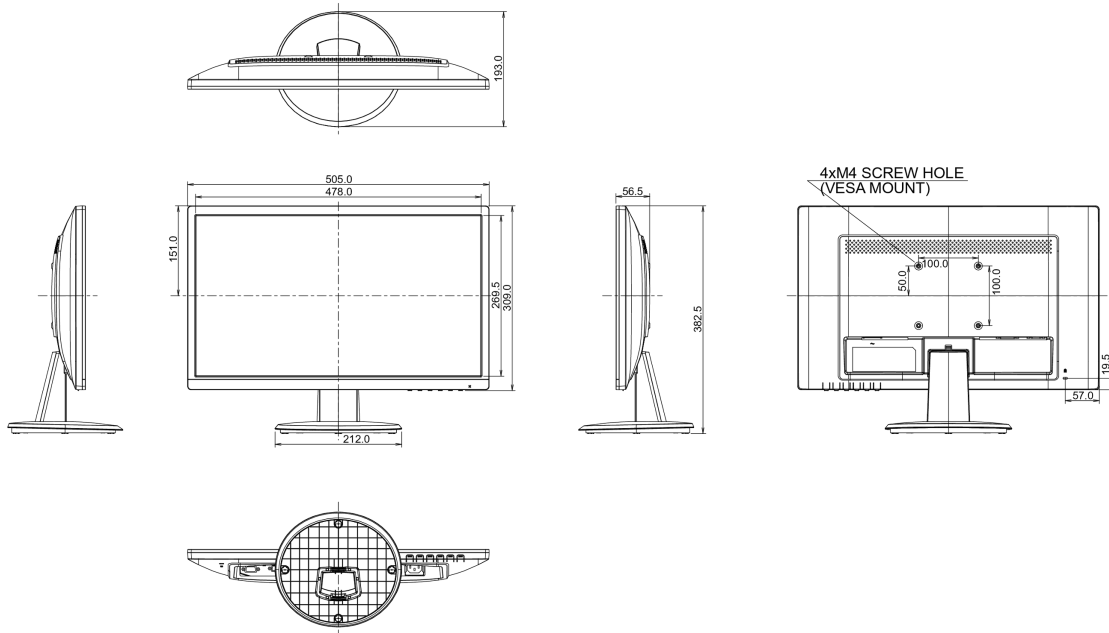

## 08 ROZMĚRY / HMOTNOST

Rozměry výrobku Š x V x D	505 x 382 x 193mm
Váha (bez balení)	3kg
EAN code	4948570116522

Všechny ochranné známky jsou registrovány a chráněny. Vyhrazené právo na změny. Veškeré ploché panely LCD splňují normu ISO-9241-307:2008 v oblasti počtu vadných pixelů.