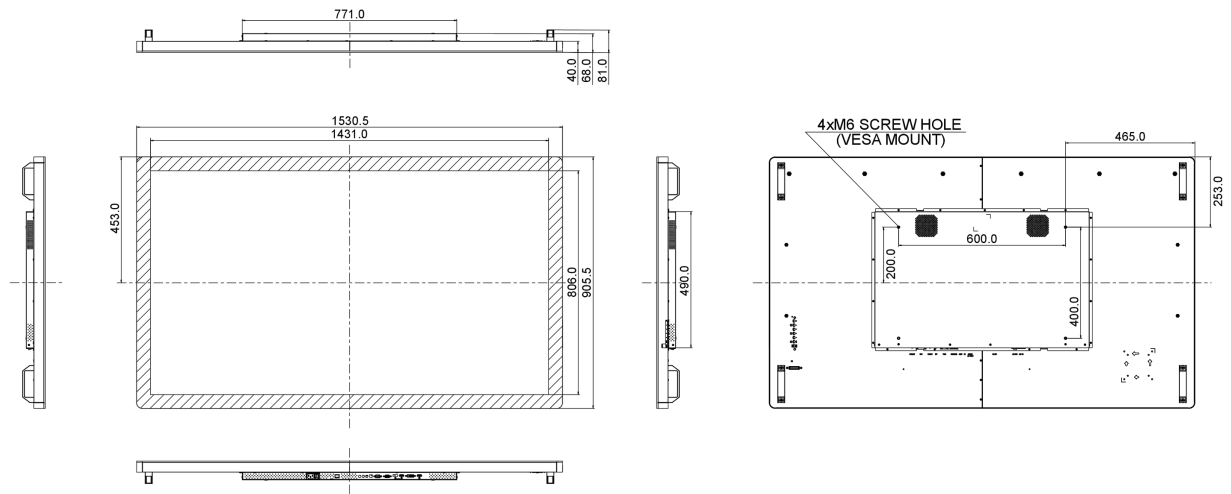

## 10 РАЗМЕР / ВЕС

Размер продукта Ш x В x Г	1530.5 x 905.5 x 68.0мм
Размер коробки Ш x В x Г	1670 x 1020 x 310мм
Вес (без упаковки)	59.8кг

Все товарные знаки и торговые марки являются собственностью их владельцев и они защищены. Ошибки и изменения допускаются. Спецификации могут быть изменены без уведомления. Все LCD мониторы соответствуют стандарту ISO-9241-307:2008 по политике битых пикселей.