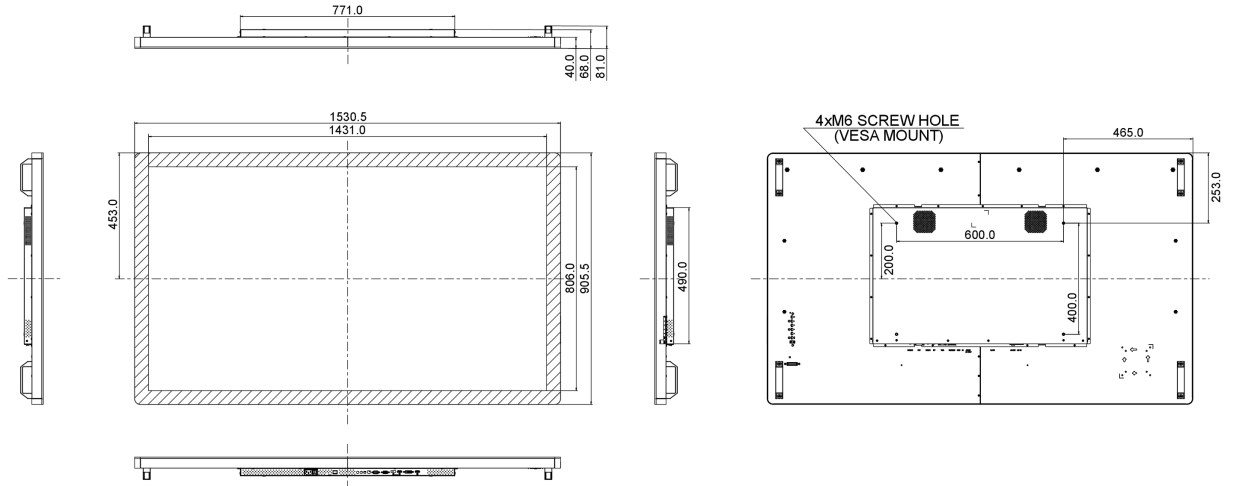

Kontrol Düğmeleri

Power, Left, Right, Up, Down, Menu, Source/Enter

Kullanıcı kontrolleri

picture (picture mode, backlight, contrast, brightness, chroma, phase, sharpness, color temperature, reset), sound (treble, bass, balance, volume, mute, speaker, audio, source, reset), screen (aspect, adjust screen, touch feature), setting (language, schedule, power save, control setting, network settings, advanced, information, all reset)

06 MEKANİK

Çalışma sıcaklığı aralığı

0°C - 40°C

Depolama sıcaklığı aralığı

- 20°C - 60°C

07 PAKET İÇERİĞİNDEKİ AKSESUARLAR

Kablolar

güç, USB, HDMI, DP, IR Genişletici

Diğer

IR extender

Kablo kapağı

evet

08 GÜÇ YÖNETİMİ

Güç Kaynağı

AC 100 - 240V, 50/60Hz

Güç Tüketimi

145W tipik, 1.0W stand by, 1.0W off mode

09 ÖLÇÜLER / AĞIRLIK

Ürün boyutları G x Y x D

1530.5 x 905.5 x 68.0mm

Kutu boyutları G x Y x D

1670 x 1020 x 310mm

Ağırlık (kutu hariç)

59.8kg

EAN kodu

4948570115815