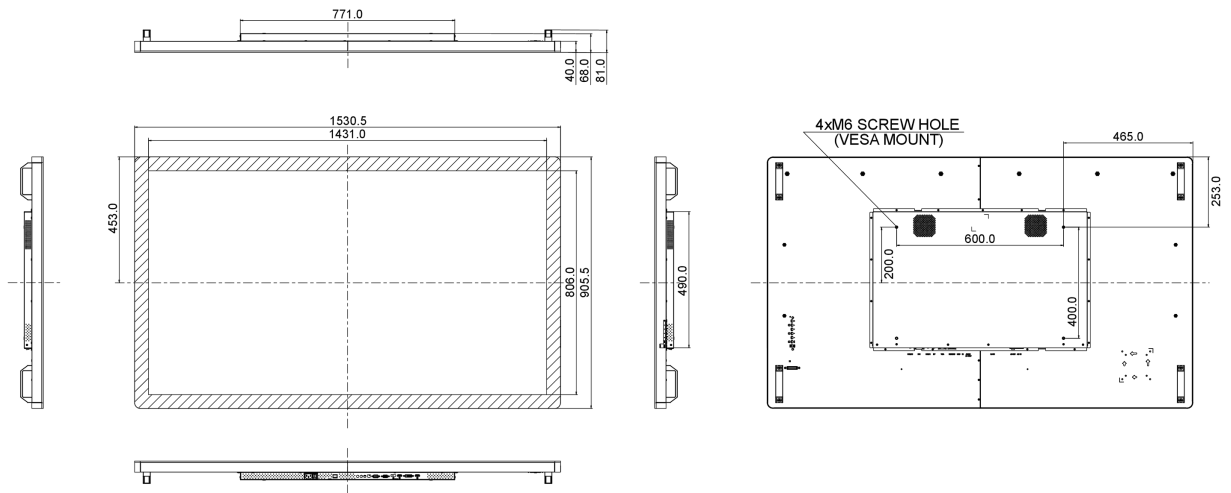

## 10 AFMETINGEN / GEWICHT

Product afmetingen B x H x D	1530.5 x 905.5 x 68.0mm
Doos afmetingen B x H x D	1670 x 1020 x 310mm
Gewicht (zonder doos)	59.8kg
EAN code	4948570115815

*Alle handelsmerken zijn geregistreerd. Gegevens onder voorbehoud van zetfouten. Specificaties kunnen vooraf en zonder opgave van reden gewijzigd worden. Alle LCD-panels vallen onder ISO-9241-307:2008 inzake pixelfouten.*