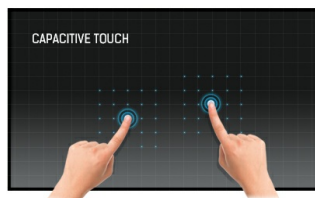

### 65" 50pt Open Frame PCAP touch monitor with edge-to-edge glass

The 4K UHD (3840x2160) Open Frame TF6538UHSC is the ideal interactive display solution for education, kiosks, interactive Digital Signage and in-store communications. The Projective Capacitive (PCAP) touch technology with 50 touch points ensures a seamless and accurate touch response. Featuring a metal housing with 60950-1 ball-drop proof, scratch-resistant, edge-to-edge glass and an IPS panel; this display can be used in landscape, portrait and face-up orientation in the most demanding environments for maximum flexibility and accessibility. Either as a stand-alone wall mounted solution or built-in a desk or kiosk thanks to its Open Frame mounting holes.

#### Dotyková technologie – kapacitní

Tato technologie využívá elektrickou vodivost. Tento povrch garantuje nejen dokonalou kvalitu obrazu, ale také trvanlivost a odolnost vůči poškrábání. Navíc eventuální poškrábání povrchu nemá vliv na samotnou dotekovou funkci. Panel rovněž rozpozná dotek provedený prstem (také v latexové rukavici) rovněž tak speciálním stylusem.

#### Open frame

Open Frame Monitory jsou ideálním řešením pro integraci do kiosků a Instore Retail.