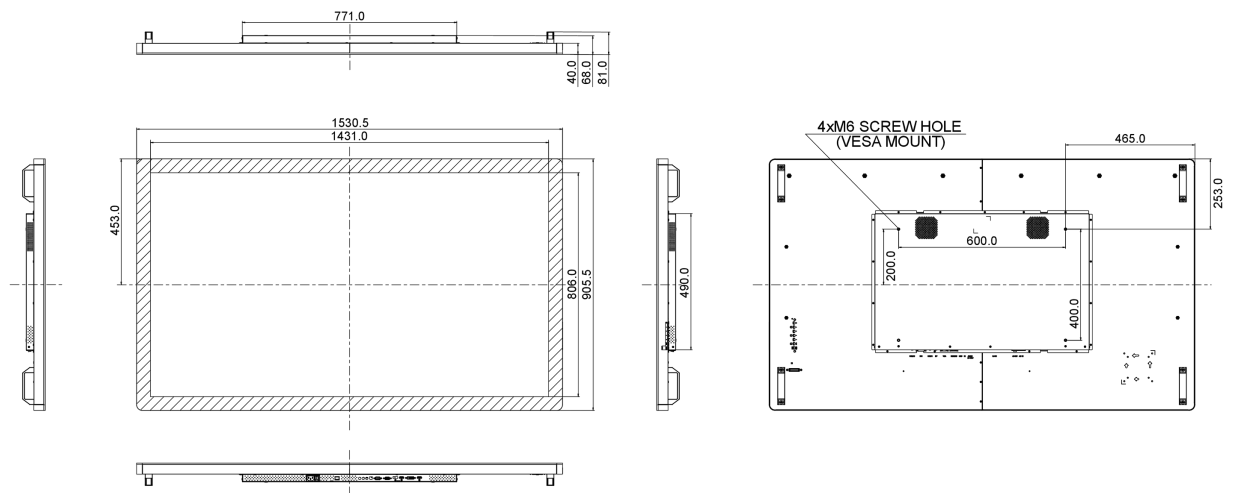

## 10 ROZMĚRY / HMOTNOST

|                           |                         |
|---------------------------|-------------------------|
| Rozměry výrobku Š x V x D | 1530.5 x 905.5 x 68.0mm |
| Rozměry balení Š x V x D  | 1670 x 1020 x 310mm     |
| Váha (bez balení)         | 59.8kg                  |
| EAN code                  | 4948570115815           |