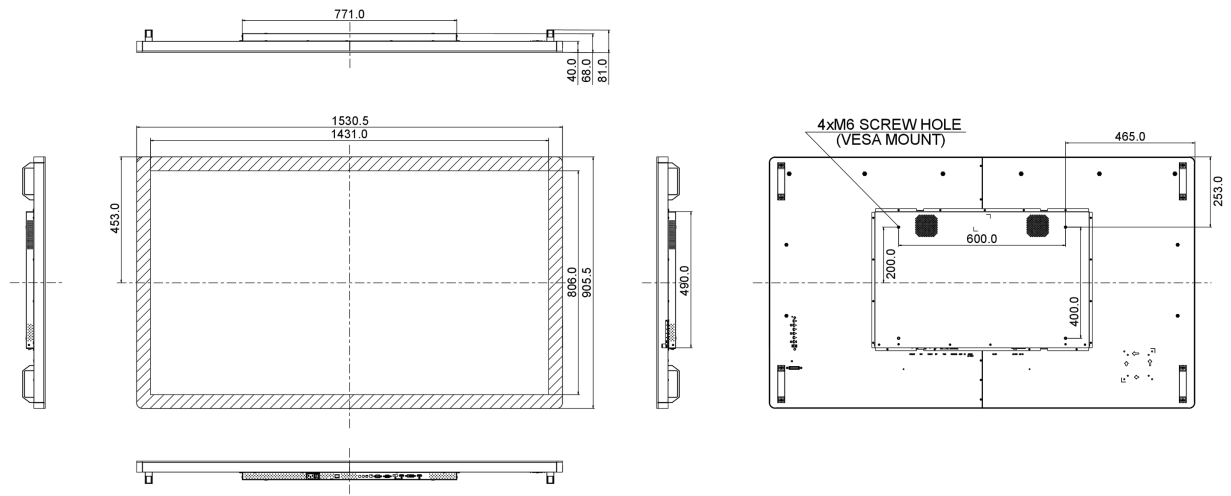

10 РАЗМЕР / ВЕС

Размер продукта Ш x В x Г	1530.5 x 905.5 x 68.0мм
Размер коробки Ш x В x Г	1670 x 1020 x 310мм
Вес (без упаковки)	59.8кг

Все товарные знаки и торговые марки являются собственностью их владельцев и они защищены. Ошибки и изменения допускаются. Спецификации могут быть изменены без уведомления. Все LCD мониторы соответствуют стандарту ISO-9241-307:2008 по политике битых пикселей.