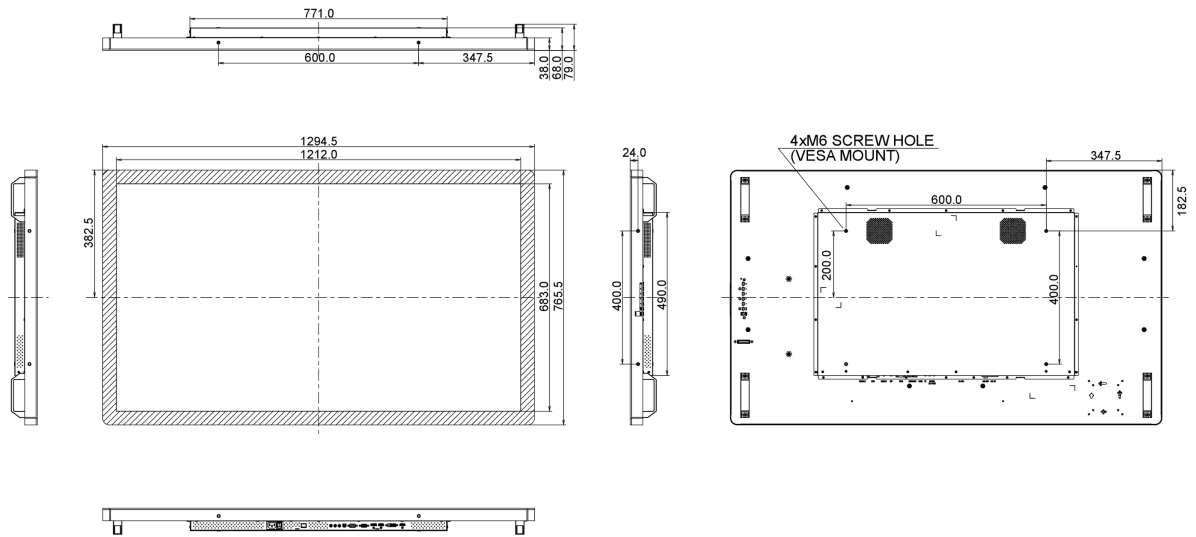

## 10 РАЗМЕР / ВЕС

Размер продукта Ш x В x Г	1294.5 x 765.5 x 68мм
Размер коробки Ш x В x Г	1400 x 930 x 245мм
Вес (без упаковки)	41кг
EAN код	4948570116287

Все товарные знаки и торговые марки являются собственностью их владельцев и они защищены. Ошибки и изменения допускаются. Спецификации могут быть изменены без уведомления. Все LCD мониторы соответствуют стандарту ISO-9241-307:2008 по политике битых пикселей.