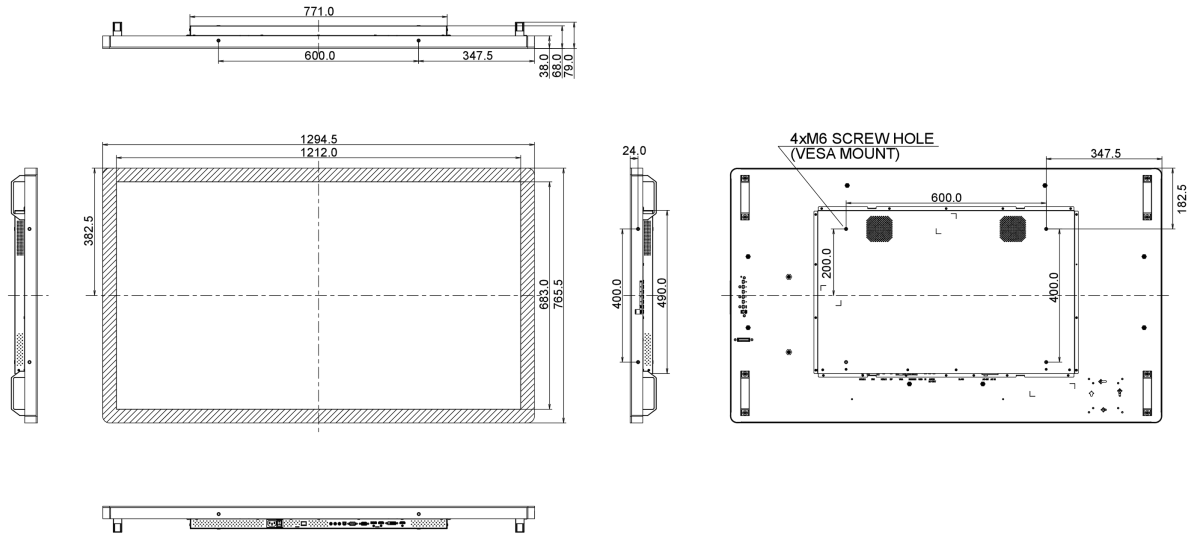

## 10 РАЗМЕР / ВЕС

Размер продукта Ш x В x Г	1294.5 x 765.5 x 68мм
Размер коробки Ш x В x Г	1400 x 930 x 245мм
Вес (без упаковки)	41кг
EAN код	4948570116287

Все товарные знаки и торговые марки являются собственностью их владельцев и они защищены. Ошибки и изменения допускаются. Спецификации могут быть изменены без уведомления. Все LCD мониторы соответствуют стандарту ISO-9241-307:2008 по политике битых пикселей.