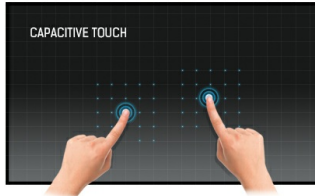

### 55" 12pt Open Frame PCAP touch monitor with edge-to-edge glass

The 4K UHD (3840x2160) Open Frame TF5538UHSC is the ideal interactive display solution for education, kiosks, interactive Digital Signage and in-store communications. The Projective Capacitive (PCAP) touch technology with 12 touch points ensures a seamless and accurate touch response. Featuring a metal housing with 60950-1 ball-drop proof, scratch-resistant, edge-to-edge glass and an IPS panel; this display can be used in landscape, portrait and face-up orientation in the most demanding environments for maximum flexibility and accessibility. Either as a stand-alone wall mounted solution or built-in a desk or kiosk thanks to its Open Frame mounting holes.

### Ёмкостная сенсорная технология

Эта технология базируется на использовании сенсорной сетки из тончайших проводников, наклеенных на стеклянную поверхность панели. Прикосновение распознается по изменению электрических характеристик сенсорной сетки, когда пользователь касается пальцем стекла. Благодаря использованию стеклянной поверхности, такие дисплеи отличаются повышенной износостойкостью: даже царапины на экране не оказывают заметного влияния на его сенсорную функциональность. Технология обеспечивает отличное качество изображения и допускает управление не только с помощью пальцев (также в тонких резиновых перчатках), но и магнитной авторучкой.