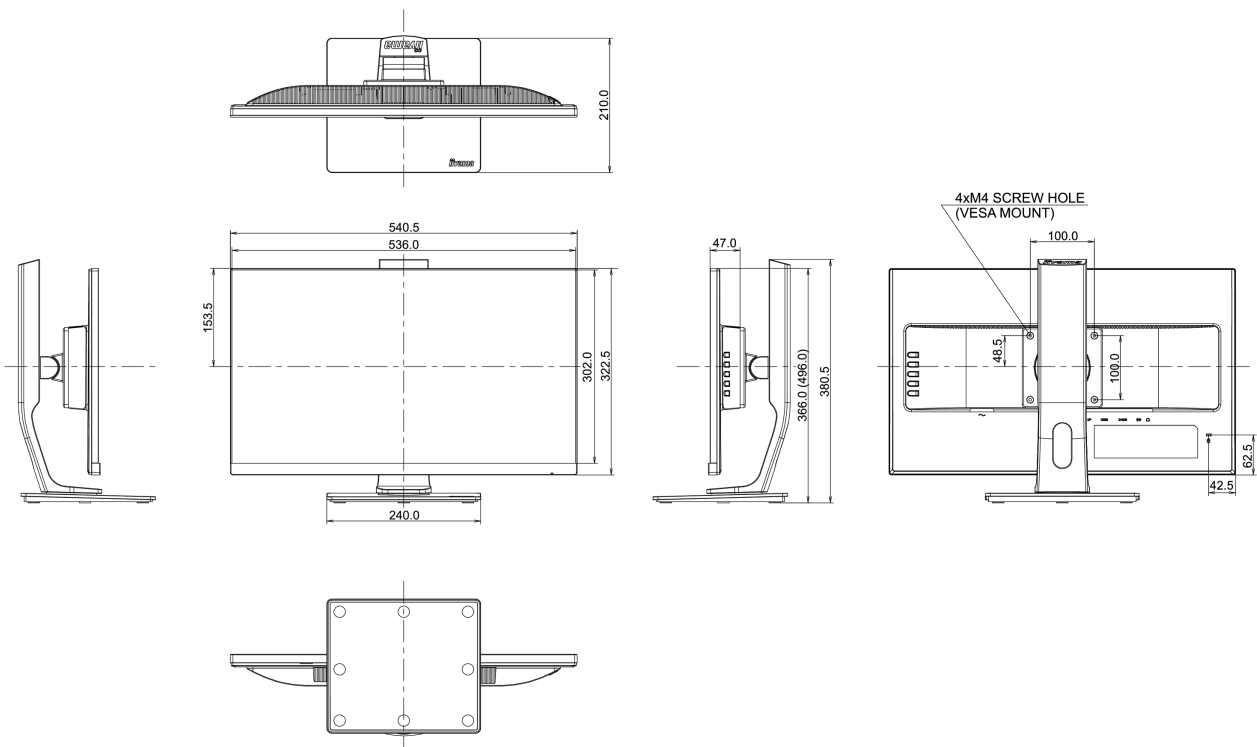

Kabels

Stroom, HDMI

Overige

Quick guide handleiding, veiligheidsinstructies

06 POWER-MANAGEMENT

Voeding

intern

Stroomvoorziening

AC 100 - 240V, 50/60Hz

Energieverbruik

18.9W typisch, 0.43W stand by, 0.39W uit modus

07 DUURZAAMHEID

Richtlijnen

CE, TÜV-Bauart, EAC, VCCI-B, PSE, RoHS support, ErP, WEEE, EPEAT, REACH, ENERGY STAR®* (*Dit model voldoet alleen aan de oude ENERGY STAR®-criteria.)

Energie efficiëntie klasse (Regulation (EU) 2017/1369)

F

EPEAT Silver

EPEAT (Electronic Environmental Assessment Tool) is een uitgebreide milieuclassificatie voor consumenten om in te schatten welke gevolgen een product heeft op het milieu. De silver-certificering betekent dat de monitor voldoet aan alle vereiste criteria plus ten minste 50% van de optionele vereisten. EPEAT silver is geldig in landen waar iiyama het product registreert. Ga naar www.epeat.net voor de registratiestatus in uw land. "

REACH SVHC

meer dan 0.1%: Lood

08 AFMETINGEN / GEWICHT

Product afmetingen B x H x D

540.5 x 366 (496) x 210mm

Gewicht (zonder doos)

5.4kg

EAN code

4948570116485