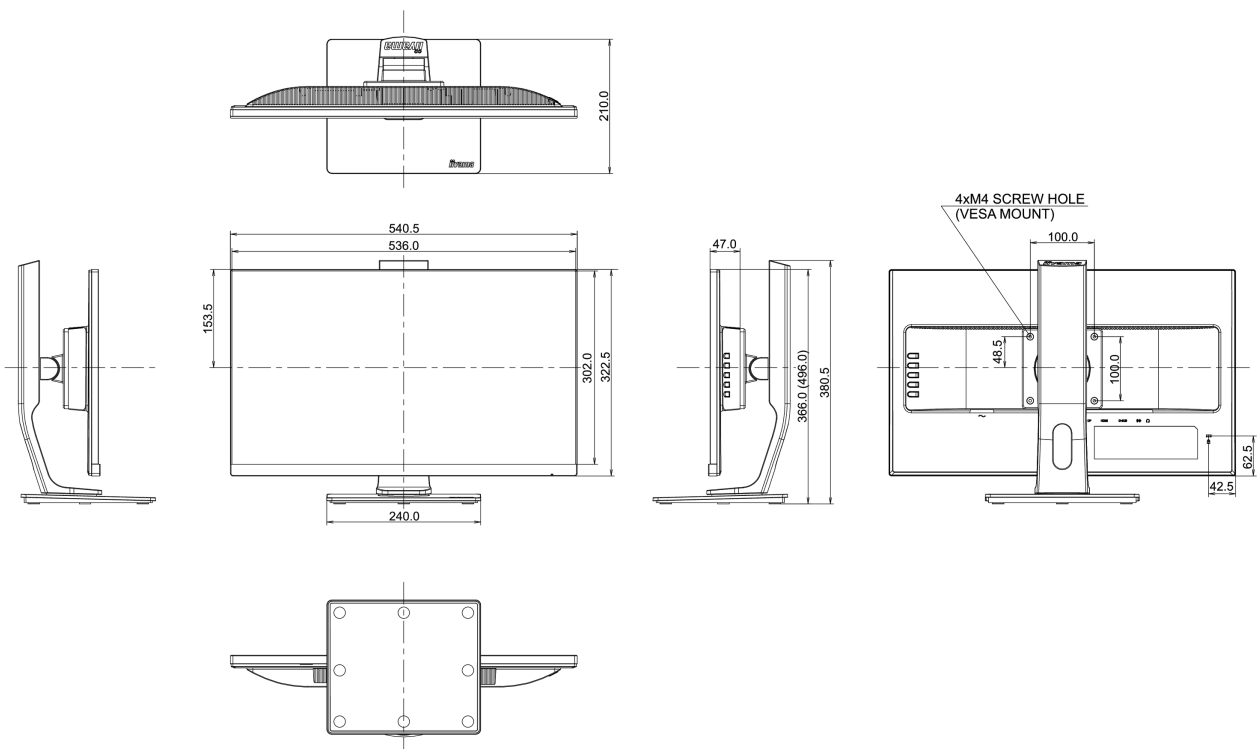

Cavo

di alimentazione, HDMI

Altro

guida rapida, guida di sicurezza

06 ALIMENTAZIONE

Unità di alimentazione

interno

Alimentazione

AC 100 - 240V, 50/60Hz

Consumo energia

18.9W tipico, 0.43W stand by, 0.39W spento

07 SOSTENIBILITA'

Norme

CE, TÜV-Bauart, EAC, VCCI-B, PSE, RoHS support, ErP, WEEE, EPEAT, REACH, ENERGY STAR®* (*Questo modello rispetta solo i vecchi criteri ENERGY STAR®.)

Classe efficienza energetica (Regulation (EU) 2017/1369)

F

EPEAT Silver

EPEAT è una completa valutazione ambientale che consente di identificare i computer più ecologici e altre apparecchiature elettroniche. La certificazione Silver significa che il monitor è conforme a tutti i criteri richiesti e almeno il 50% dei requisiti facoltativi. EPEAT Silver è valida nei paesi in cui iiyama ha registrato i prodotti. Visitare www.epeat.net per lo stato di registrazione nel vostro paese.

REACH SVHC

sopra 0.1%: Piombo

08 DIMENSIONI / PESO

Prodotti dimensioni L x H x P

540.5 x 366 (496) x 210mm

Peso (netto)

5.4kg

EAN code

4948570116485