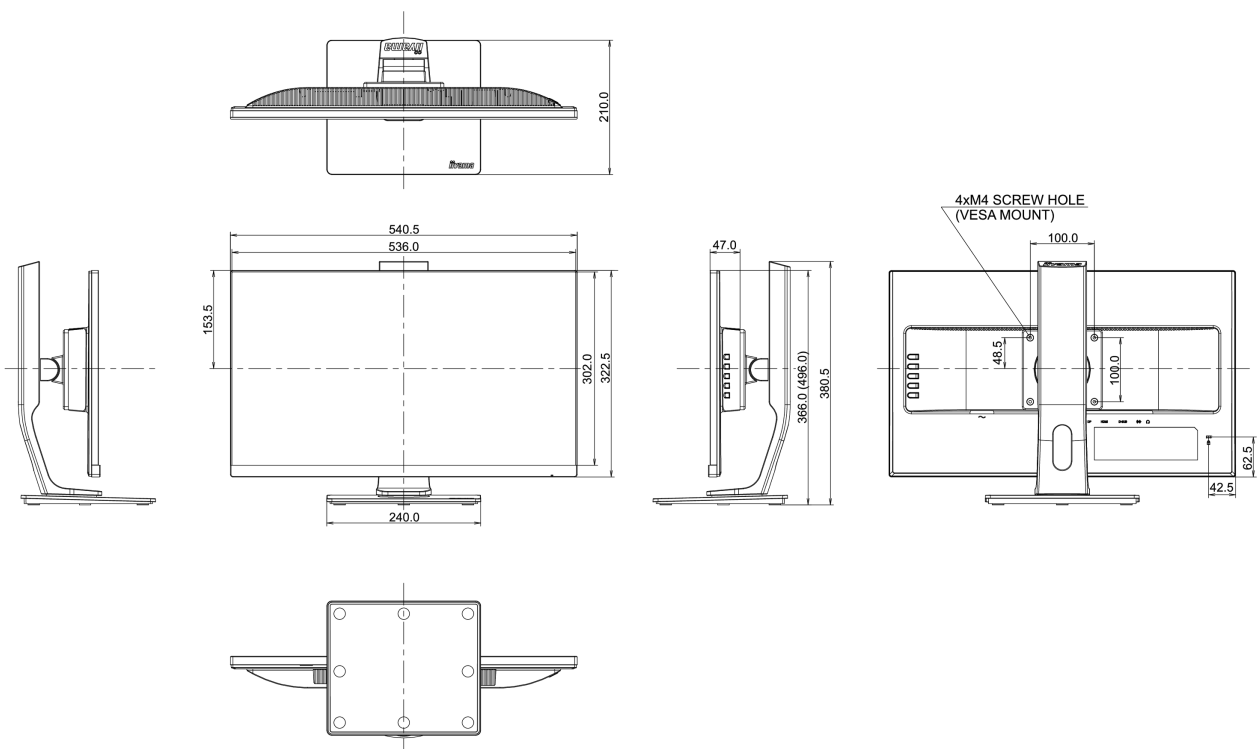

REACH SVHC

au dessus de 0.1% de plomb

08 DIMENSIONS / POIDS**Dimensions produit L x H x P**

540.5 x 366 (496) x 210mm

Poids (sans boîte)

5.4kg

Code EAN

4948570116485