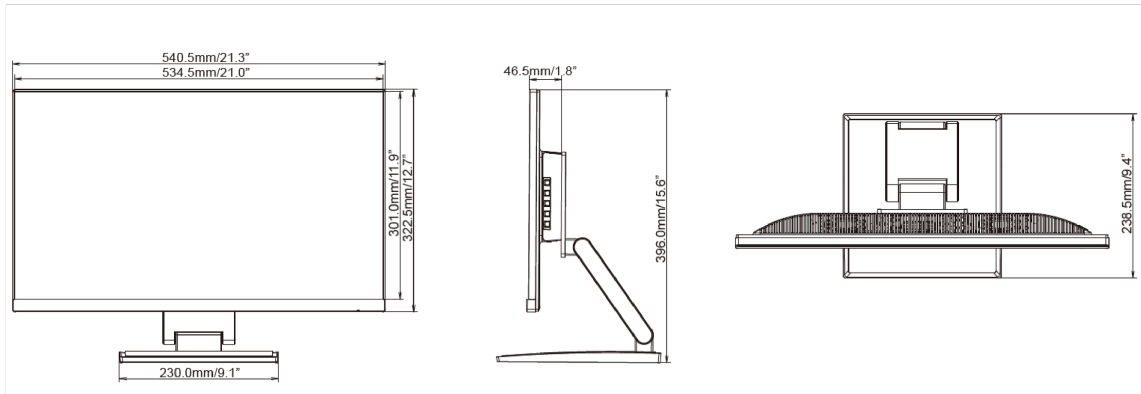

10 WYMIARY / WAGA

Wymiary produktu szer. x wys. x gł. 540.5 x 388 x 128mm

Wymiary pudła szer. x wys. x gł. 601 x 408 x 175mm

Waga (bez pudła) 5.5kg

Waga (z pudłem) 7.4kg

Kod EAN 4948570116416

Wszystkie znaki towarowe zastrzeżone. Pomyłki i wprowadzanie zmian zastrzeżone. Specyfikacje produktów mogą ulec zmianie bez wcześniejszego zawiadomienia. Wszystkie monitory LCD Iiyama są zgodne z normą ISO-9241-307:2008 określającą liczbę i rodzaj defektów matrycy.