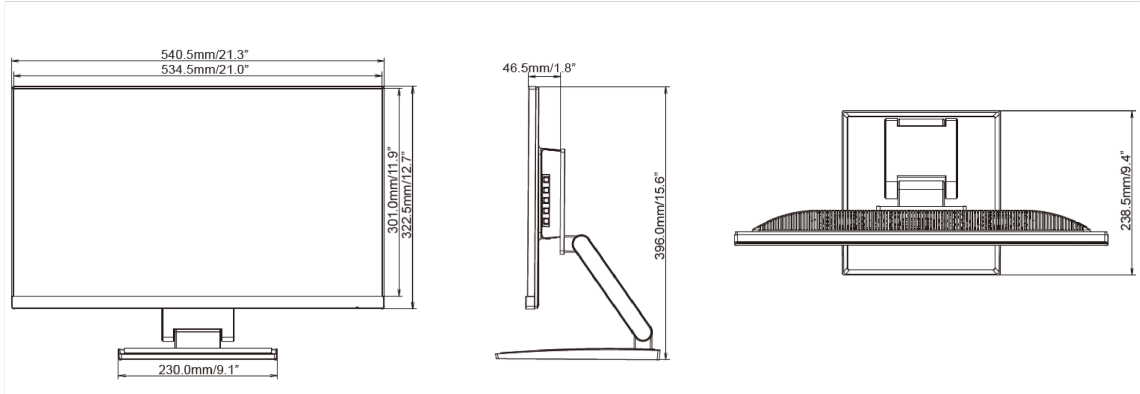

## 10 MÉRETEK / SÚLY

Termék méretei Sz x H x M	540.5 x 388 x 128mm
Doboz méretei Sz x H x M	601 x 408 x 175mm
Súly (doboz nélkül)	5.5kg
Súly (dobozzal)	7.4kg
EAN kód	4948570116416

All trademarks and registered trademarks acknowledged. E & O E. Specification subject to change without notice. All LCD's comply with ISO-9241-307:2008 in connection with pixel defects.