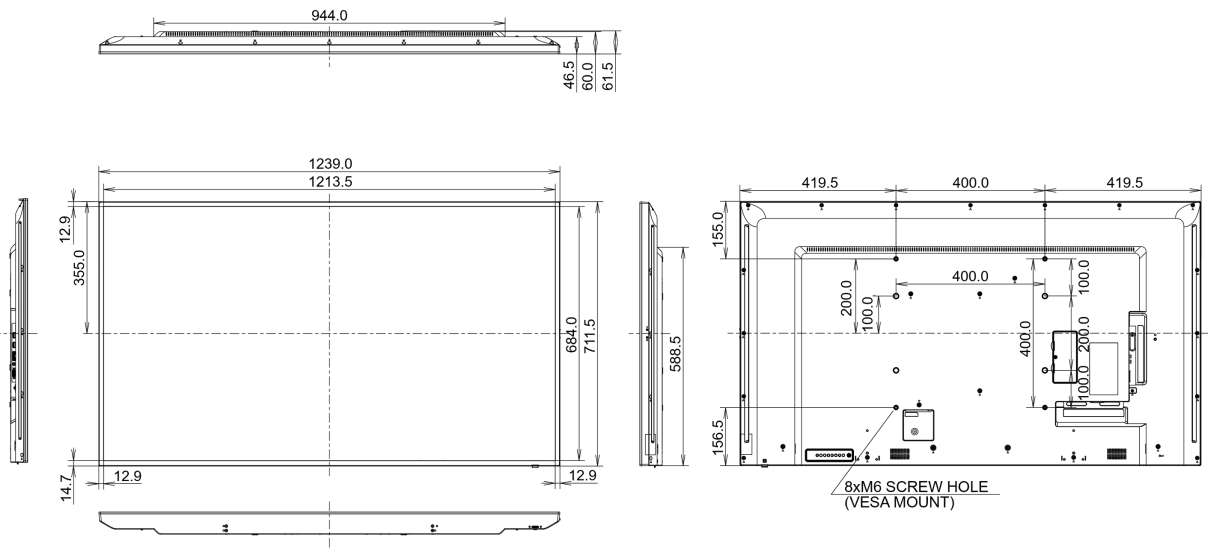

Energiahatékonysági osztály ((EU) 2017/1369 rendelet)

G

REACH SVHC

0,1% felett: Vezet

09 MÉRETEK / SÚLY

Termék méretei Sz x H x M

1239.2 x 711.6 x 61.7mm

Doboz méretei Sz x H x M

1365 x 864 x 185mm

Súly (doboz nélkül)

16kg

EAN kód

4948570116331

All trademarks and registered trademarks acknowledged. E & O E. Specification subject to change without notice. All LCD's comply with ISO-9241-307:2008 in connection with pixel defects.