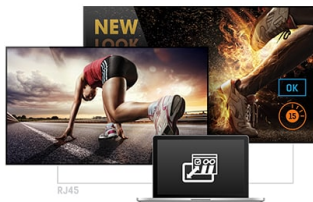

55" Professional Digital Signage display with an 18/7 operating time and a 4K UHD resolution

See the difference with the ProLite LE5540UHS. A professional digital signage display with 4K graphics, 18/7 operating time and landscape orientation. Featuring a slim bezel, an AMVA3 LED panel for exceptional color and image performance and iiSignage, iiyama's free signage content creation and management software, the LE5540UHS offers businesses an easy and effective solution to help capture their audience's attention.

01 KIJELZŐ JELLEMZŐI

Dizájn	Vékony káva
Átló	54.6", 138.68cm
Panel	VA, haze 2%
Natív felbontás	3840 x 2160 @60Hz (8.3 megapixel 4K UHD)
Képarány	16:9
Fényerő	350 cd/m ²
Statikus kontraszt	4000:1
Válaszidő (GTG)	8ms
Látótér	horizontális/vertikális: 178°/178°, jobb/bal: 89°/89°, fel/le: 89°/89°
Szín támogatás	16.7mln 8bit
Horizontális szinkronizálás	30 - 83kHz
Látható terület Sz x M	1209.6 x 680.4mm, 47.6 x 28.6"
Káva szélessége (oldal, felső, alsó)	12.9mm, 12.9mm, 14.7mm
Pixel magasság	0.315mm
Káva színe és felülete	fekete, fényes