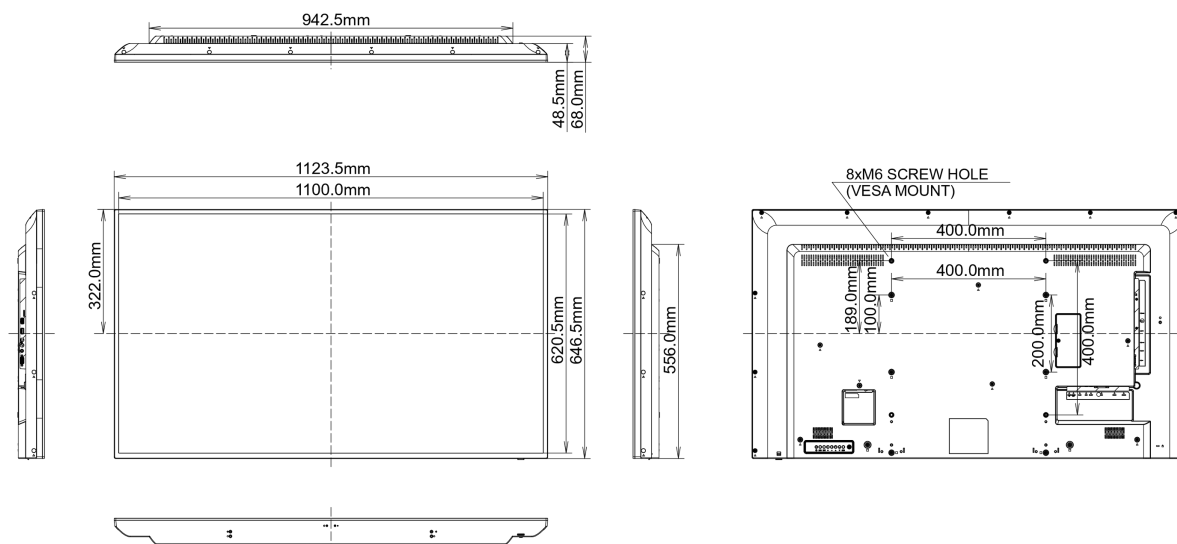

08 СТАНДАРТЫ

Сертификаты	CB, CE, TÜV-Bauart, RoHS support, ErP, WEEE, CU, REACH
Класс энергоэффективности	B
REACH SVHC	свинца, превышает 0.1%

09 РАЗМЕР / ВЕС

Размер продукта Ш x В x Г	1123.5 x 646.5 x 68мм
Вес (без упаковки)	12.6кг
EAN код	4948570116324