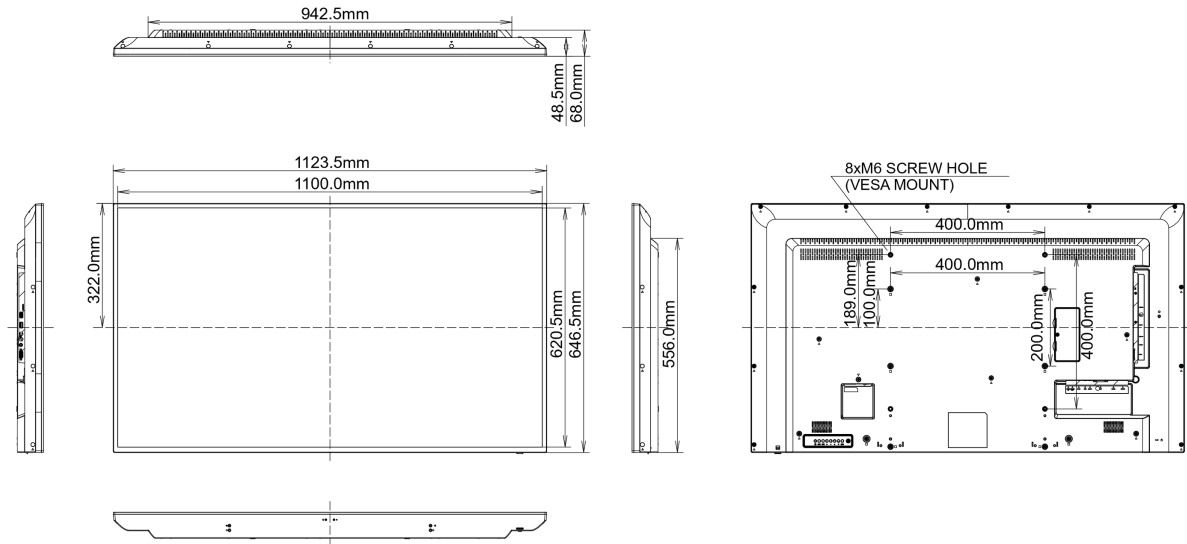

## 01 EKTRAN ÖZELLİKLERİ

Ekran Boyutu	50", 127cm
Diyagonal	127cm
Panel	VA, haze 2%
Çözünürlük	3840 x 2160 (8.3 megapixel 4K UHD)
En-Boy Oranı	16:9
Panel Parlaklığı	350 cd/m <sup>2</sup>
Statik Kontrast	4000:1
Tepki süresi (GTG)	8ms
Görüntüleme Alanı	yatay/dikey: 178°/178°, sağ/sol: 89°/89°, yukarı/aşağı: 89°/89°
Yatay Sync	30 - 83kHz
Görüntülenebilir alan G x Y	1100 x 620.5mm, 43.3 x 24.4"
Çerçeve genişliği (yanlar, üst, alt)	13.9mm, 13.9mm, 14.9mm
Piksel Aralığı	0.2854mm

## 08 ÖLÇÜLER / AĞIRLIK

Ürün boyutları G x Y x D	1123.5 x 646.5 x 68mm
Ağırlık (kutu hariç)	12.6kg
EAN kodu	4948570116324

All trademarks and registered trademarks acknowledged. E & O E. Specification subject to change without notice. All LCD's comply with ISO-9241-307:2008 in connection with pixel defects.