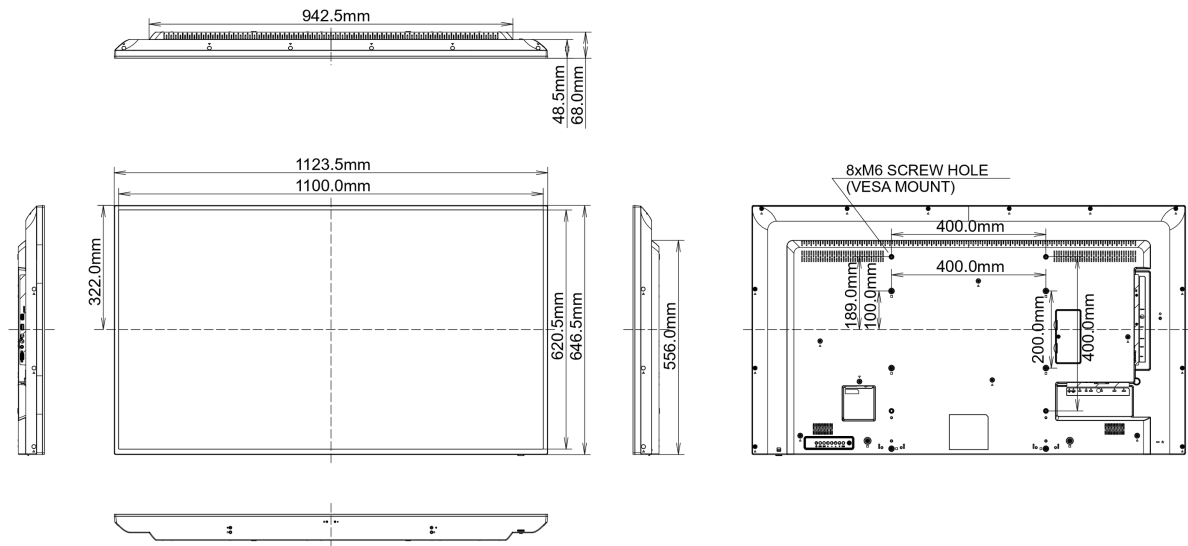

08 СТАНДАРТЫ

Сертификаты	CB, CE, TÜV-Bauart, RoHS support, ErP, WEEE, CU, REACH
Класс энергоэффективности	B
REACH SVHC	свинца, превышает 0.1%

09 РАЗМЕР / ВЕС

Размер продукта Ш x В x Г	1123.5 x 646.5 x 68мм
Вес (без упаковки)	12.6кг
EAN код	4948570116324